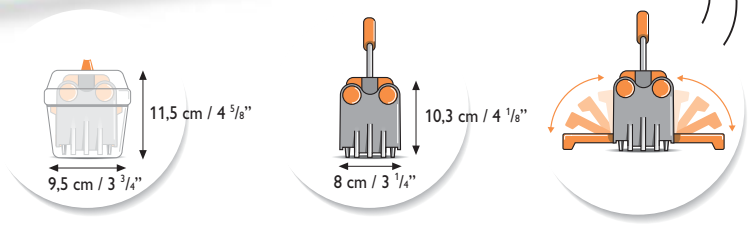

		REF.				
POCKET-40	-	12980	42 cm / 17"	<12 mm / 1/2"	30x30 cm / 12x12"	2,9 kg / 6,4 Lb
POCKET-40	•	12981				
POCKET-50	-	12985	51 cm / 21"	<12 mm / 1/2"	36x36 cm / 15x15"	3,4 kg / 7,5 Lb
POCKET-50	•	12986				