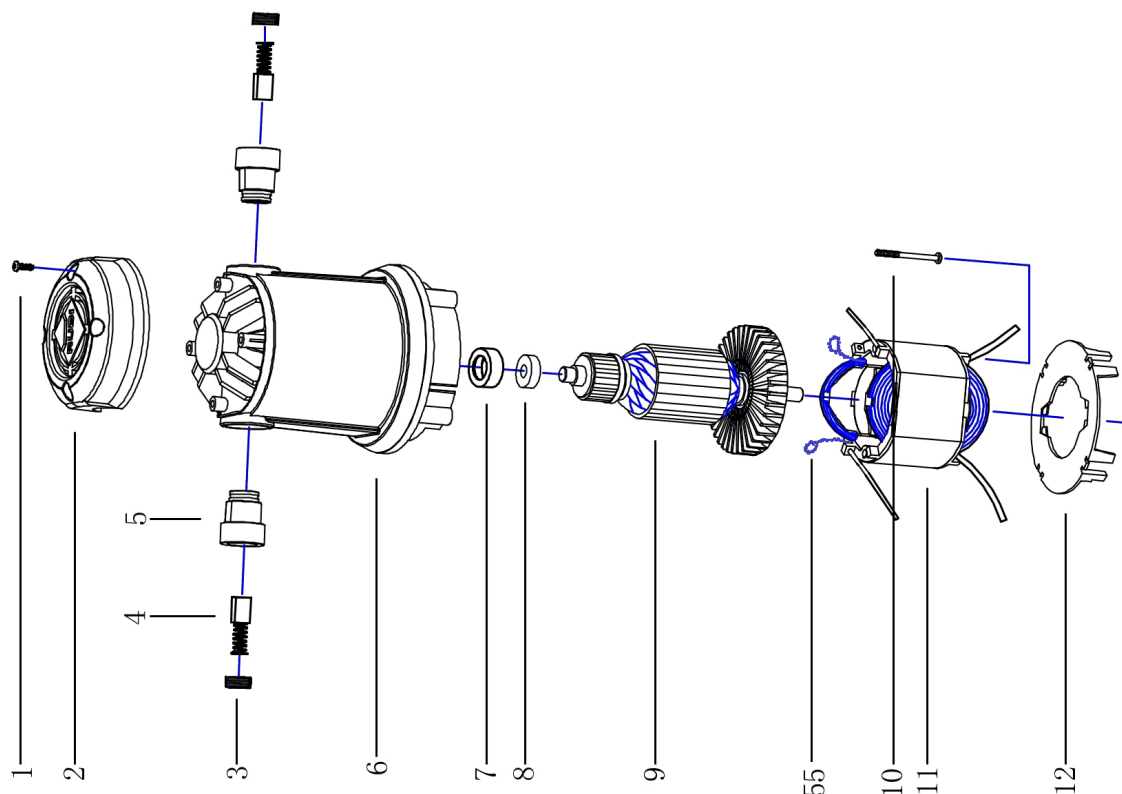

100000 RUBIMIX-9-N PLUS

100000715 02 23/02/2017

A

B

C

Part-list	ES	EN	Prod.
1	A	GRUPO MOTOR	MOTOR GROUP
2	B	GRUPO ENGRANAJES SUPERIOR	UPPER GEAR GROUP
3	C	GRUPO ENGRANAJES INFERIOR	LOWER GEAR GROUP

Prod.	ES	EN	Serial num.
26922	RUBIMIX-9 N PLUS 230V 50/60HZ	RUBIMIX-9 N PLUS 230V 50/60HZ	-
26923	RUBIMIX-9 N PLUS 120V 50/60HZ USA	RUBIMIX-9 N PLUS 120V 50/60HZ USA	-
26924	RUBIMIX-9 N PLUS 230V 50/60HZ CON MALETA	RUBIMIX-9 N PLUS 230V 50/60HZ CON MALETA	-
26930	RUBIMIX-9-N PLUS 230V 50/60HZ CH	RUBIMIX-9-N PLUS 210/240V 50/60HZ CH	-
26958	RUBIMIX-9 N PLUS 120V USA PORTABROCAS	RUBIMIX-9 N PLUS 120V 50/60HZ USA CHUCK	-

Part-list	ES	EN	Prod.	
1	24505 4	TORN ST4,8X9,5	SCREW ST4,8X9,5	
2	24506 1	TAPA TRASERA RUBIMIX-9N	REAR COVER RUBIMIX-9N	
3	24507 2	TAPA PORTAESCOBILLAS RUBIMIX-9N	BRUSH HOLDER COVER RUBIMIX-9N	
4	24532 2	ESCOBILLA RUBIMIX-9N 230V	CARBON BRUSHER RUBIMIX-9N 230V	26922, 26924, 26930
4	24533 2	ESCOBILLA RUBIMIX-9N 110V	CARBON BRUSHER RUBIMIX-9N 110V	26923, 26958
5	24509 2	PORTAESCOBILLAS RUBIMIX-9N	BRUSHER HOLDER RUBIMIX-9N	
6	24510 1	CARCASA MOTOR RUBIMIX-9N	MOTOR HOUSING RUBIMIX-9N	
7	25121 1	FUNDA GOMA RUBIMIX-9	RUBBER LOOP RMIX-9-BL	
8	25122 1	RODAMIENTO 6000 RUBIMIX-9	6000 BEARING RMIX-9-BL	
9	24525 1	ROTOR 1800W 120V RUBIMIX-9N PLUS	ROTOR 1800W 120V RUBIMIX-9N PLUS	26923, 26958
9	24524 1	ROTOR 1800W 230V RUBIMIX-9N PLUS	ROTOR 1800W 230V RUBIMIX-9N PLUS	26922, 26924, 26930
10	51537 2	TORN ST4,8X70	SCREW ST4,8X70	
11	24528 1	ESTATOR 120V RUBIMIX-9N PLUS	STATOR 120V RMIX-9N PLUS	26923, 26958
11	24527 1	ESTATOR 230V RUBIMIX-9N PLUS	STATOR 230V RMIX-9N PLUS	26922, 26924, 26930
12	24512 1	TAPA VENTILADOR RUBIMIX-9N	WIND COVER RUBIMIX-9N	
55	24561 2	CONEXION ESTATOR-ESCOB.RMIX-9-N/PLUS	STATOR-BRUSH CONNECT.RMIX-9-N/PLUS	