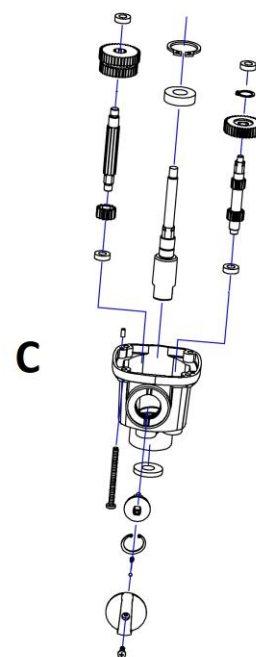

100000 RUBIMIX-9-N PLUS

100000715 02 23/02/2017

A

B

C

Part-list	ES	EN	Prod.
1	A	GRUPO MOTOR	MOTOR GROUP
2	B	GRUPO ENGRANAJES SUPERIOR	UPPER GEAR GROUP
3	C	GRUPO ENGRANAJES INFERIOR	LOWER GEAR GROUP

Prod.	ES	EN	Serial num.
26922	RUBIMIX-9 N PLUS 230V 50/60HZ	RUBIMIX-9 N PLUS 230V 50/60HZ	-
26923	RUBIMIX-9 N PLUS 120V 50/60HZ USA	RUBIMIX-9 N PLUS 120V 50/60HZ USA	-
26924	RUBIMIX-9 N PLUS 230V 50/60HZ CON MALETA	RUBIMIX-9 N PLUS 230V 50/60HZ CON MALETA	-
26930	RUBIMIX-9-N PLUS 230V 50/60HZ CH	RUBIMIX-9-N PLUS 210/240V 50/60HZ CH	-
26958	RUBIMIX-9 N PLUS 120V USA PORTABROCAS	RUBIMIX-9 N PLUS 120V 50/60HZ USA CHUCK	-

Part-list	ES	EN	Prod.	
1	24505 4	TORN ST4,8X9,5	SCREW ST4,8X9,5	
2	24506 1	TAPA TRASERA RUBIMIX-9N	REAR COVER RUBIMIX-9N	
3	24507 2	TAPA PORTAESCOBILLAS RUBIMIX-9N	BRUSH HOLDER COVER RUBIMIX-9N	
4	24532 2	ESCOBILLA RUBIMIX-9N 230V	CARBON BRUSHER RUBIMIX-9N 230V	26922, 26924, 26930
4	24533 2	ESCOBILLA RUBIMIX-9N 110V	CARBON BRUSHER RUBIMIX-9N 110V	26923, 26958
5	24509 2	PORTAESCOBILLAS RUBIMIX-9N	BRUSHER HOLDER RUBIMIX-9N	
6	24510 1	CARCASA MOTOR RUBIMIX-9N	MOTOR HOUSING RUBIMIX-9N	
7	25121 1	FUNDA GOMA RUBIMIX-9	RUBBER LOOP RMIX-9-BL	
8	25122 1	RODAMIENTO 6000 RUBIMIX-9	6000 BEARING RMIX-9-BL	
9	24525 1	ROTOR 1800W 120V RUBIMIX-9N PLUS	ROTOR 1800W 120V RUBIMIX-9N PLUS	26923, 26958
9	24524 1	ROTOR 1800W 230V RUBIMIX-9N PLUS	ROTOR 1800W 230V RUBIMIX-9N PLUS	26922, 26924, 26930
10	51537 2	TORN ST4,8X70	SCREW ST4,8X70	
11	24528 1	ESTATOR 120V RUBIMIX-9N PLUS	STATOR 120V RMIX-9N PLUS	26923, 26958
11	24527 1	ESTATOR 230V RUBIMIX-9N PLUS	STATOR 230V RMIX-9N PLUS	26922, 26924, 26930
12	24512 1	TAPA VENTILADOR RUBIMIX-9N	WIND COVER RUBIMIX-9N	
55	24561 2	CONEXION ESTATOR-ESCOB.RMIX-9-N/PLUS	STATOR-BRUSH CONNECT.RMIX-9-N/PLUS	