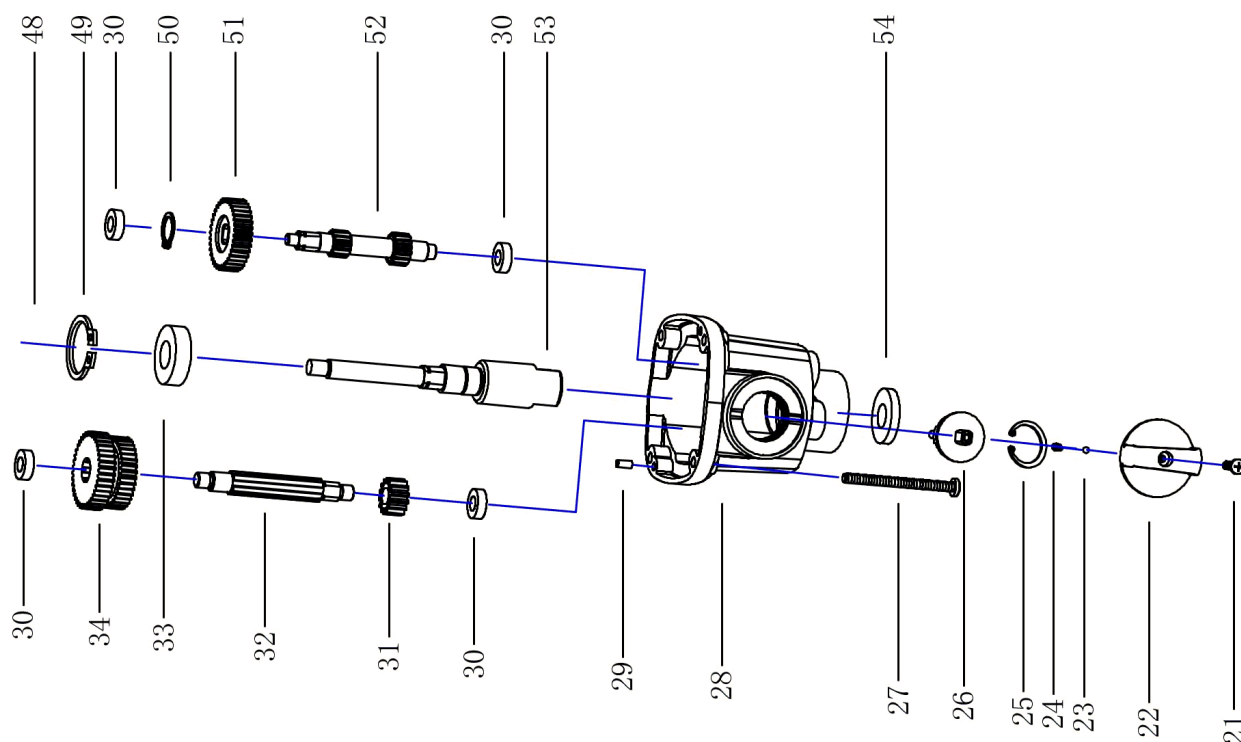

Part-list	ES	EN	Prod.
21	25125 1	TORN 4X10 RUBIMIX-9	SCREW 4X10 RMIX-9-BL
22	25180 1	POMO RUBIMIX-9	KNOB RMIX-9-BL
23	25178 2	BOLA RUBIMIX-9	BALL RMIX-9-BL
24	25179 2	MUELLE INTERRUPTOR RUBIMIX-9	SPRING FOR GEAR SWITCH RMIX-9-BL
25	25176 1	ANILLO ELASTICO Ø 28 RUBIMIX-9	CIRCLIP DIA.28 RMIX-9-BL
26	25175 1	COM.POMO RUBIMIX-9	KNOB ASSY RMIX-9-BL
27	19422 4	TORN ST4,8X55	SCREW ST4,8X55
28	25585 1	CAJA DE CAMBIOS RUBIMIX-9 PLUS	GEAR BOX RMIX-9-BL PLUS
29	25586 2	PRISIONERO 4H 8X8 RUBIMIX-9 PLUS	PIN 4H 8X8 RMIX-9-BL PLUS
30	25735 4	RODAMIENTO 698 Z RMIX-9	698 Z BEARING RMIX-9
31	25589 1	ENGRANAJE INICIAL CL.III RUBIMIX-9 PLUS	INITIATIVE GEAR CLASS III RMIX-9-BL PLUS
32	25590 1	ENGRANAJE IMPULSOR CL.III RUBIMIX-9 PLUS	DRIVEN GEAR CL.III RMIX-9-BL PLUS
33	25599 1	RODAMIENTO 6003 RUBIMIX-9 PLUS	BEARING 6003 RMIX-9-BL PLUS
34	25591 1	ENGRANAJE IMPULSOR CL.II RUBIMIX-9 PLUS	DRIVEN GEAR CL.II RMIX-9-BL PLUS
48	25597 1	ANILLO 17MM RUBIMIX-9 PLUS	CIRCLIP 17MM RMIX-9-BL PLUS
49	25598 1	ANILLO 35MM RUBIMIX-9 PLUS	CIRCLIP 35MM RMIX-9-BL PLUS
50	25202 1	ANILLO ELAST.Ø 10 RMIX-9 DUP	CIRCLIP DIA.10 RMIX-9 DUP
51	25600 1	ENGRANAJE IMPULSOR CL.I RUBIMIX-9 PLUS	DRIVEN GEAR CL.I RMIX-9-BL PLUS
52	25601 1	EJE ENGRANAJE CL.II RUBIMIX-9 PLUS	GEAR SHAFT CL.II RMIX-9-BL PLUS
53	25602 1	PASADOR POS.60 RUBIMIX-9 PLUS	SPINDLE POS.60 RMIX-9-BL PLUS
54	24508 1	TAPA ACEITE 21X26X5 RUBIMIX-9N	FRAME OIL COVER 21X26X5 RUBIMIX-9N