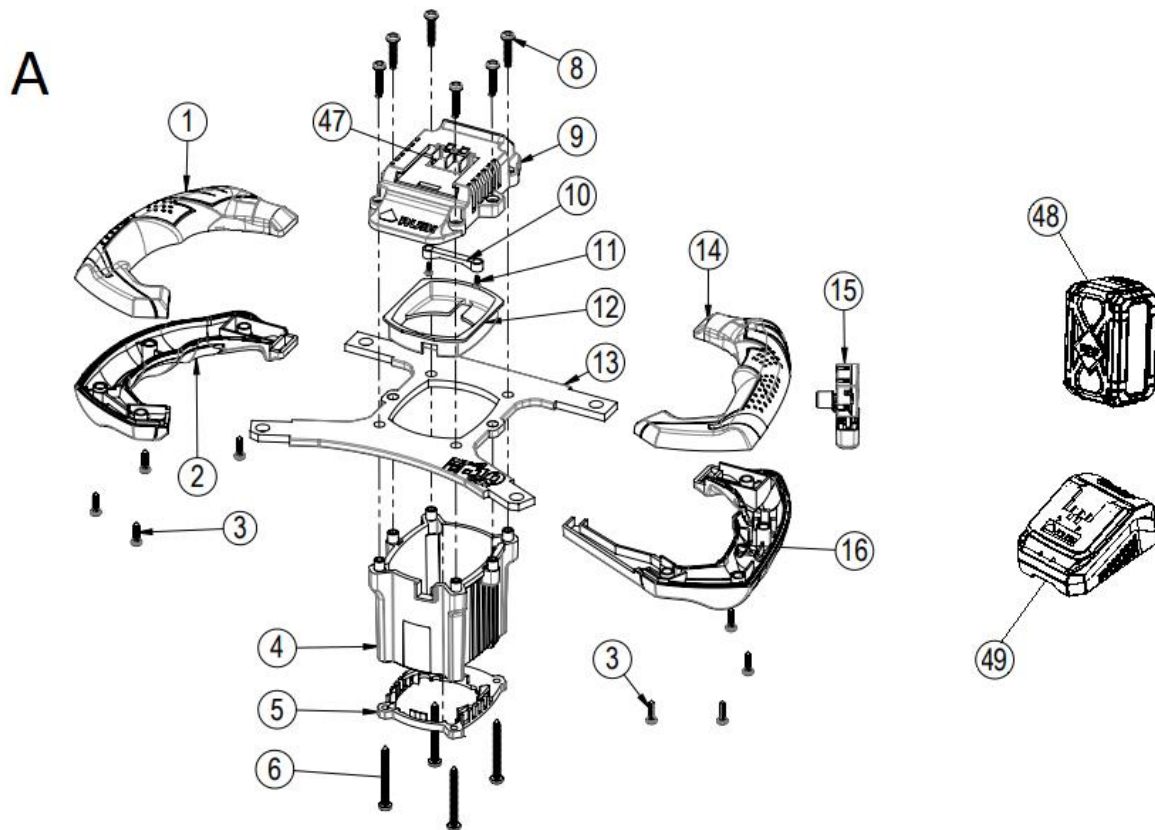

Queda reservado el derecho de introducir cualquier modificacion técnica sin previo aviso

We reserve the right to introduce any technical modification without previous notice

Part-list	ES	EN	Prod.
1	26189 1	MANGO SUPERIOR IZQ. RUBIMIX E-10	LEFT UPPER HANDLE RUBIMIX E-10
2	26192 1	MANGO INFERIOR DER. RUBIMIX E-10	RIGHT BOTTOM HANDLE RUBIMIX E-10
3	26210 8	TORN 4X16 TORX T20 ZN NEGRO	SCREW 4X16 TORX T20 ZN BLACK
4	26190 1	CARCASA MOTOR RUBIMIX E-10	MOTOR HOUSING RUBIMIX E-10
5	26205 1	SALIDA DE AIRE RUBIMIX E-10 ENERGY	AIR OUTLET RUBIMIX E-10 ENERGY
6	26208 4	TORN 5X50 TORX T25 ZN NEGRO	SCREW 5X50 TORX T25 ZN BLACK
8	26209 6	TORN 5X25 TORX T25 ZN NEGRO	SCREW 5X25 TORX T25 ZN BLACK
9	26177 1	SOPORTE BATERIA RUBIMIX E-10	BATTERY HOLDER RUBIMIX E-10
10	26207 1	SOPORTE CONECTOR RUBIMIX E-10 ENERGY	CONNECTOR SUPPORT RMIX E-10 ENERGY
11	26211 2	TORN ST3X8 ZN	SCREW ST3X8 ZN
12	26206 1	SEPARADOR RUBIMIX E-10 ENERGY	SEPARATOR RUBIMIX E-10 ENERGY
13	26169 1	CHASIS ALUMINIO RUBIMIX E-10	ALUMINIUM FRAME RUBIMIX E-10
14	26193 1	MANGO SUPERIOR DER. RUBIMIX E-10	RIGHT UPPER HANDLE RUBIMIX E-10
15	26202 1	INTERRUPTOR RUBIMIX E-10	SWITCH RUBIMIX E-10
16	26188 1	MANGO INFERIOR IZQ. RUBIMIX E-10	LEFT BOTTOM HANDLE RUBIMIX E-10
47	26178 1	CONEXION BATERIA RUBIMIX E-10	BATTERY PORT RUBIMIX E-10
48	26966 1	BATERIA ENERGY 18V 5AH	BATTERY ENERGY 18V 5AH
49	26967 1	CARGADOR ENERGY 3A	CHARGER ENERGY 3A