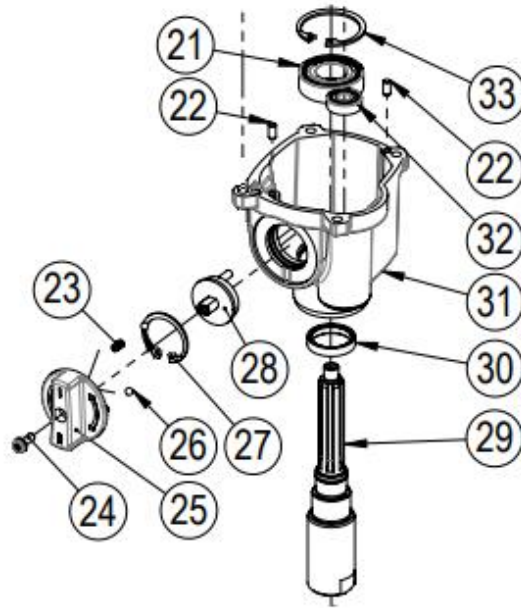

C

Part-list	ES	EN	Prod.
21	25599 1	RODAMIENTO 6003 2Z	BEARING 6003 2Z
22	24376 2	PASADOR 4X8	PIN 4X8
23	25179 2	MUELLE COMPRESION 4,5X7 Ø0,5	COMPRESSION SPRING 4,5X7 Ø0,5
24	25125 2	TORN 4X10	SCREW 4X10
25	25180 1	SELECTOR VELOCIDAD RUBIMIX-9N/E10/PLUS	GEARBOX SPEED KNOB RUBIMIX-9N/E10/PLUS
26	25178 2	BOLA RODAMIENTO Ø4	BEARING STEEL BALL Ø4
27	25176 1	ANILLO DIN 472 Ø 27	CIRCLIP DIN 472 Ø 27
28	25175 1	EXCENTRICA SELEC.VEL. RMIX-9N/E10/PLUS	SPEED SHIFT CAM RUBIMIX-9N/E10/PLUS
29	26186 1	EJE SALIDA RUBIMIX E-10	GROOVED DRIVE SHAFT RUBIMIX E-10
30	24508 1	RETEN GRASA Ø21X26X5	SHAFT GREASE SEAL Ø21X26X5
31	26176 1	CARCASA ENGRANAJES RUBIMIX E-10	ALUMINIUM GERABOX HOUSING RUBIMIX E-10
32	25210 1	RODAMIENTO 698 2RS	BEARING 698 2RS
33	58050 1	ANILLO DIN 472 Ø 35	CIRCLIP DIN 472 DIA.35