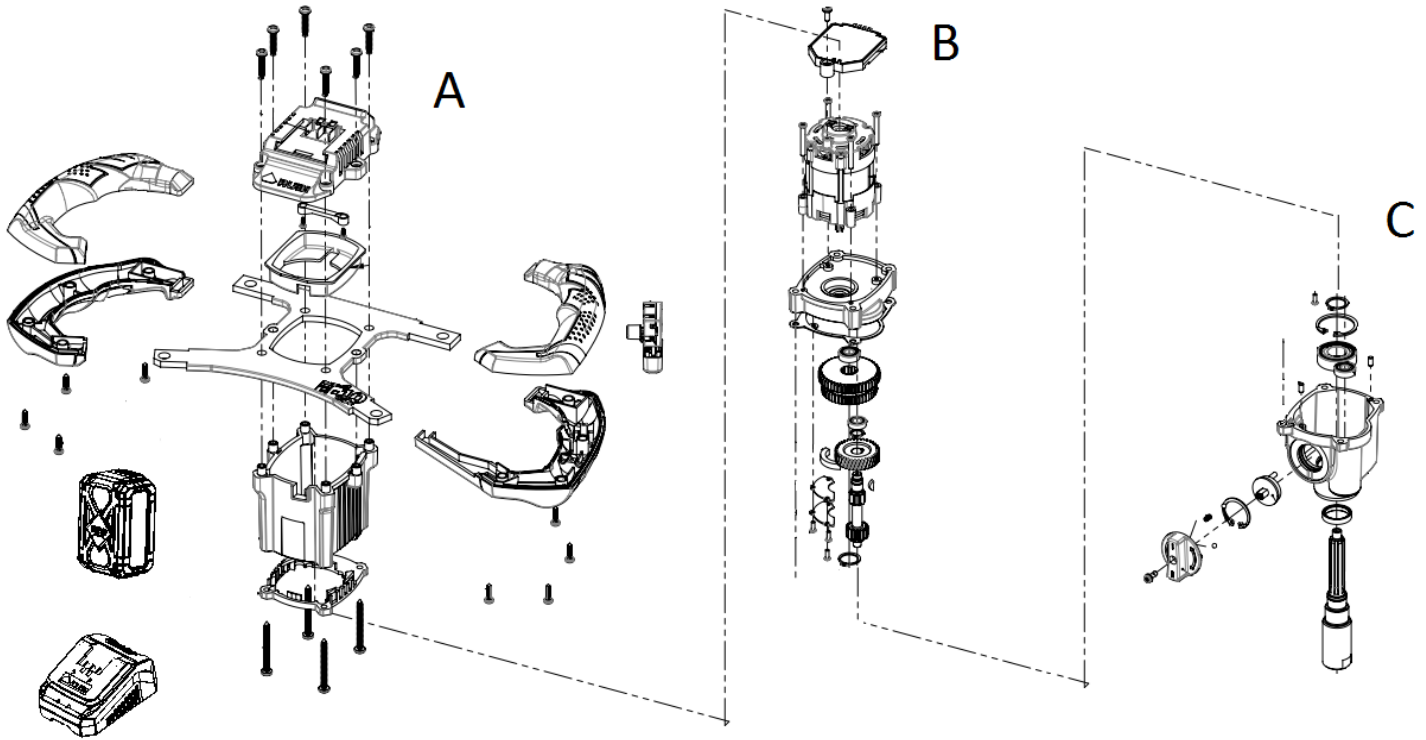

RUBIMIX E-10 ENERGY

1000036013 00 29/10/2019

Página 1 de 4

Part-list	ES	EN	Prod.
1	A	GRUPO A	GROUP A
2	B	GRUPO B	GROUP B
3	C	GRUPO C	GROUP C

Prod.	ES	EN	From serial num.
26965	RUBIMIX E-10 ENERGY	RUBIMIX E-10 ENERGY	-

Queda reservado el derecho de introducir cualquier modificacion técnica sin previo aviso

We reserve the right to introduce any technical modification without previous notice