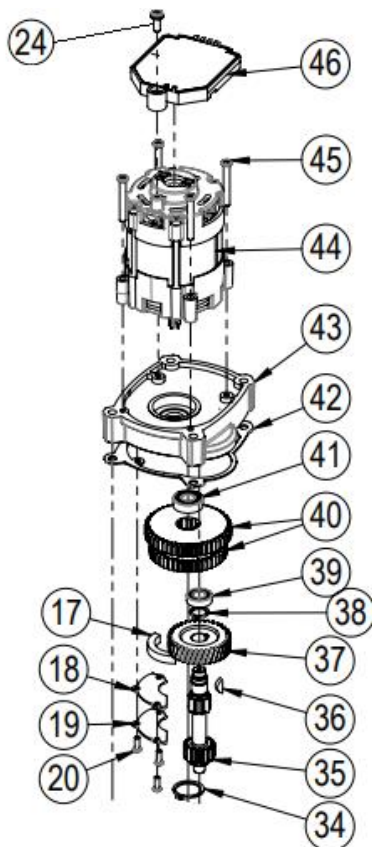

**B**

Part-list	ES	EN	Prod.
17	25577 1	MECHA ENGRASE 5X5X40	GREASE WICK 5X5X40
18	26184 1	JUNTA ENGRASE RUBIMIX E-10	GREASE HOUSING GASKET RUBIMIX E-10
19	26185 1	TAPA ENGRASE RUBIMIX E-10	GREASE STEEL PLATE RUBIMIX E-10
20	26195 3	TORN M3X8 6.8 ZN	SCREW M3X8 6.8 ZP
34	51722 1	ANILLO DIN 471 Ø 17 PVN	CIRCLIP DIN 471 Ø 17 PV
35	26181 1	EJE CONDUCTIDO Z9/Z17 RUBIMIX E-10	DRIVEN SHAFT Z9/Z17 RUBIMIX E-10
36	51721 1	CHAVETA DIN 6888 3X3,7X10	WOODRUFF KEY DIN 6888 3X3,7X10
37	26187 1	ENGRANJE HELICOIDAL Z35 RUBIMIX E-10	HELICAL GEAR Z35 RUBIMIX E-10
38	16067 1	ANILLO DIN 471 Ø 10	RETAINING RING DIN-471 Ø10
39	25603 1	RODAMIENTO 688 2Z	BEARING 688 2Z
40	26180 1	ENGRANAJE RECTO DOBLE Z42/47 RMIX-E 10	DOUBLE SPUR GEAR Z42/47 RUBIMIX E-10
41	25735 1	RODAMIENTO 698 2Z	BEARING 698 2Z
42	26182 1	JUNTA CAJA ENGRANAJES RUBIMIX E-10	GEARBOX GASKET RUBIMIX E-10
43	26173 1	TAPA ALUMINIO CAJA ENGRANAJES RMIX-E-10	ALUMINIUM GEARBOX COVER RUBIMIX-E 10
44	26179 1	MOTOR BRUSHLESS RUBIMIX E-10	BRUSHLESS MOTOR RUBIMIX E-10
45	26197 4	TORN M4X30 6.8 ZN	SCREW M4X30 6.8 ZP
46	26191 1	PCB ELECTRONICA MOTOR RUBIMIX E-10	PCB MOTOR CONTROLLER RUBIMIX E-10

C

Part-list	ES	EN	Prod.
21	25599 1	RODAMIENTO 6003 2Z	BEARING 6003 2Z
22	24376 2	PASADOR 4X8	PIN 4X8
23	25179 2	MUELLE COMPRESION 4,5X7 Ø0,5	COMPRESSION SPRING 4,5X7 Ø0,5
24	25125 2	TORN 4X10	SCREW 4X10
25	25180 1	SELECTOR VELOCIDAD RUBIMIX-9N/E10/PLUS	GEARBOX SPEED KNOB RUBIMIX-9N/E10/PLUS
26	25178 2	BOLA RODAMIENTO Ø4	BEARING STEEL BALL Ø4
27	25176 1	ANILLO DIN 472 Ø 27	CIRCLIP DIN 472 Ø 27
28	25175 1	EXCENTRICA SELEC.VEL. RMIX-9N/E10/PLUS	SPEED SHIFT CAM RUBIMIX-9N/E10/PLUS
29	26186 1	EJE SALIDA RUBIMIX E-10	GROOVED DRIVE SHAFT RUBIMIX E-10
30	24508 1	RETEN GRASA Ø21X26X5	SHAFT GREASE SEAL Ø21X26X5
31	26176 1	CARCASA ENGRANAJES RUBIMIX E-10	ALUMINIUM GERABOX HOUSING RUBIMIX E-10
32	25210 1	RODAMIENTO 698 2RS	BEARING 698 2RS
33	58050 1	ANILLO DIN 472 Ø 35	CIRCLIP DIN 472 DIA.35