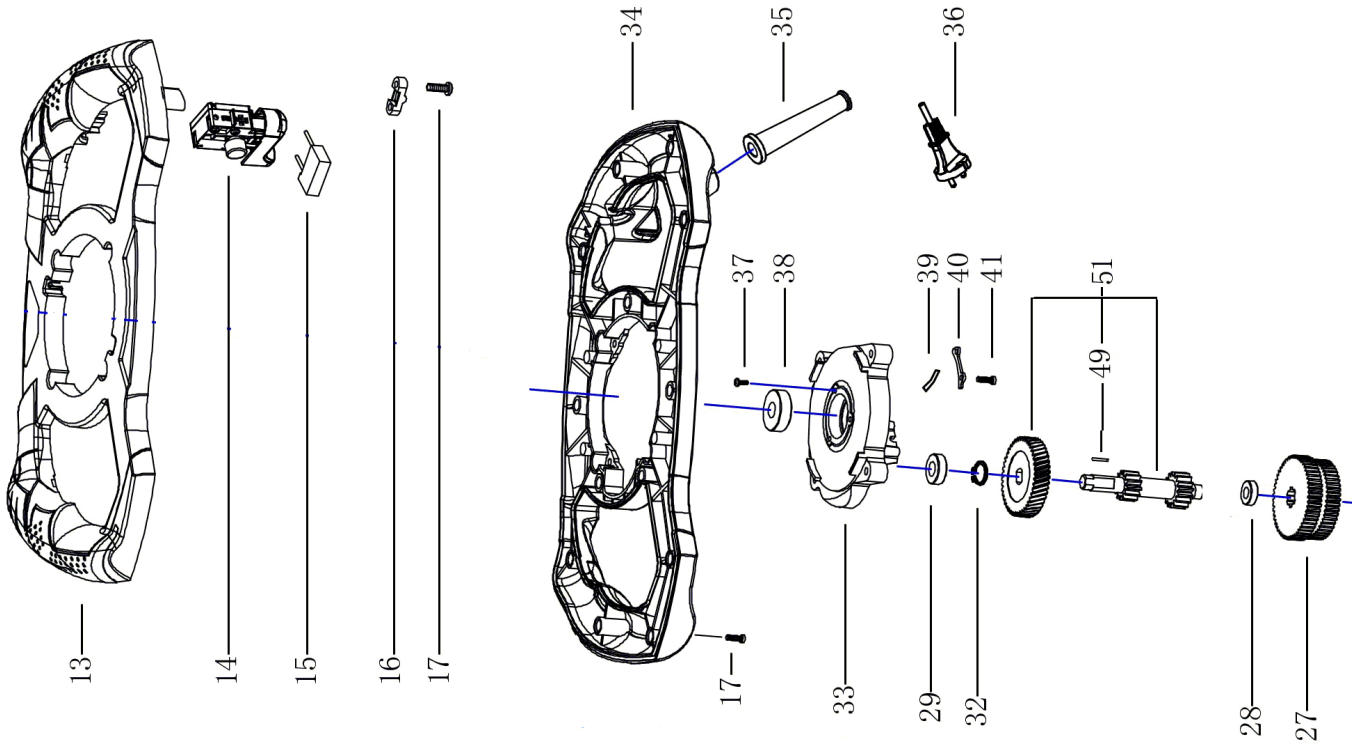

Part-list	ES	EN	Prod.	
13	24513 1	MANGO SUPERIOR RUBIMIX-9N	UPPER HANDLE RUBIMIX-9N	
14	24529 1	INTERRUPTOR 110V RUBIMIX-16 ERGOMAX	SWITCH CONTROL 110V RUBIMIX-16 ERGOMAX	25942, 25948, 24949
14	24384 1	INTERRUPTOR 230V RUBIMIX-16 ERGOMAX	SWITCH CONTROL 230V RUBIMIX-16 ERGOMAX	25940, 25944, 24954, 24958, 24986
15	25115 1	CONDENSADOR RUBIMIX-9	CAPACITOR RMIX-9-BL	
16	25114 1	FIJACION CABLE RUBIMIX-9	CORD CAMP RMIX-9-BL	
17	24345 19	TORN ST3,9X14	SCREW ST3,9X14	
27	25193 1	ENGRANAJE GRANDE RUBIMIX-9	BIG GEAR RMIX-9-BL	
28	25122 1	RODAMIENTO 6000 RUBIMIX-9	6000 BEARING RMIX-9-BL	
29	25735 2	RODAMIENTO 698 Z RMIX-9	698 Z BEARING RMIX-9	
32	25202 1	ANILLO ELAST.Ø 10 RMIX-9 DUP	CIRCLIP DIA.10 RMIX-9 DUP	
33	24520 1	CUBIERTA MOTOR RUBIMIX-9N	MOTOR COVER RUBIMIX-9N	
34	24521 1	MANGO INFERIOR RUBIMIX-9N	LOWER HANDLE RUBIMIX-9N	
35	25734 1	PROTECCION CABLE RUBIMIX-9-N	CORD GUARD RMIX-9-N	
36	25566 1	ENCHUFE 110V USA RUBIMIX-9	WIRE 110V USA RMIX-9-BL	25948, 25949
36	25738 1	ENCHUFE 230V AUS.RUBIMIX-9	WIRE 230V AUS.RMIX-9-BL	24954
36	25564 1	ENCHUFE 220V UK RUBIMIX-9	WIRE 220V UK RMIX-9-BL	25944
36	25565 1	ENCHUFE 110V UK RUBIMIX-9	WIRE 110V UK RMIX-9-BL	25942
36	25112 1	ENCHUFE 230V 2X0,75 MM	WIRE 230V 2X0,75 MM	25940, 24958, 24986
37	25572 3	TORN M4X6 ST RUBIMIX-9 PLUS	SCREW M4X6 ST RMIX-9-BL PLUS	
38	25191 1	RODAMIENTO 6001 RUBIMIX-9	6001 BEARING RMIX-9-BL	
39	25577 1	MECHA DEPOSITO ACEITE RUBIMIX-9 PLUS	OIL CORDUROY RMIX-9-BL PLUS	
40	24522 1	TAPA ACEITE RUBIMIX-9N POS.40	FRAME OIL COVER RUBIMIX-9N POS.40	
41	25581 2	TORN M3X10 RUBIMIX-9 PLUS	SCREW M3X10 RMIX-9-BL PLUS	
49	24604 1	CHAVETA EJE ENGRANAJE RUBIMIX	GEAR SHAFT PIN RUBIMIX	
51	25747 1	KIT ENGRANAJE, EJE, CHAVETA RUBIMIX-9 N	KIT GEAR, AXLE, PIN RUBIMIX-9 N