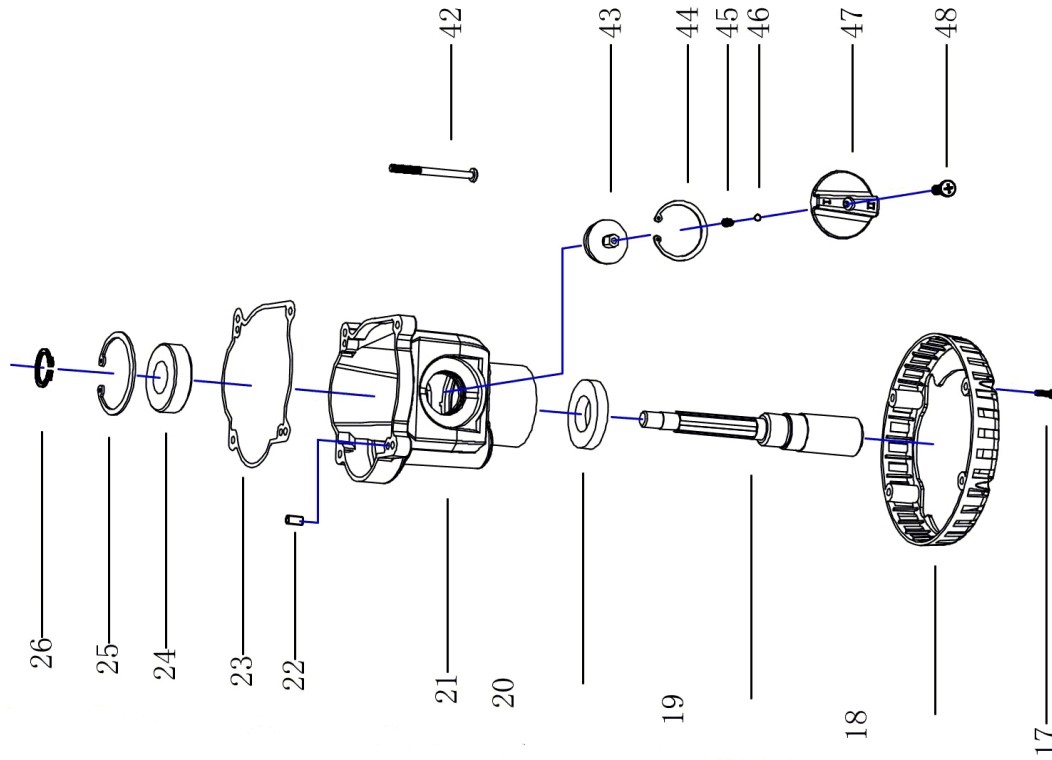

Part-list	ES	EN	Prod.	
13	24513 1	MANGO SUPERIOR RUBIMIX-9N	UPPER HANDLE RUBIMIX-9N	
14	24529 1	INTERRUPTOR 110V RUBIMIX-16 ERGOMAX	SWITCH CONTROL 110V RUBIMIX-16 ERGOMAX	25942, 25948, 24949
14	24384 1	INTERRUPTOR 230V RUBIMIX-16 ERGOMAX	SWITCH CONTROL 230V RUBIMIX-16 ERGOMAX	25940, 25944, 24954, 24958, 24986
15	25115 1	CONDENSADOR RUBIMIX-9	CAPACITOR RMIX-9-BL	
16	25114 1	FIJACION CABLE RUBIMIX-9	CORD CAMP RMIX-9-BL	
17	24345 19	TORN ST3,9X14	SCREW ST3,9X14	
27	25193 1	ENGRANAJE GRANDE RUBIMIX-9	BIG GEAR RMIX-9-BL	
28	25122 1	RODAMIENTO 6000 RUBIMIX-9	6000 BEARING RMIX-9-BL	
29	25735 2	RODAMIENTO 698 Z RMIX-9	698 Z BEARING RMIX-9	
32	25202 1	ANILLO ELAST.Ø 10 RMIX-9 DUP	CIRCLIP DIA.10 RMIX-9 DUP	
33	24520 1	CUBIERTA MOTOR RUBIMIX-9N	MOTOR COVER RUBIMIX-9N	
34	24521 1	MANGO INFERIOR RUBIMIX-9N	LOWER HANDLE RUBIMIX-9N	
35	25734 1	PROTECCION CABLE RUBIMIX-9-N	CORD GUARD RMIX-9-N	
36	25566 1	ENCHUFE 110V USA RUBIMIX-9	WIRE 110V USA RMIX-9-BL	25948, 25949
36	25738 1	ENCHUFE 230V AUS.RUBIMIX-9	WIRE 230V AUS.RMIX-9-BL	24954
36	25564 1	ENCHUFE 220V UK RUBIMIX-9	WIRE 220V UK RMIX-9-BL	25944
36	25565 1	ENCHUFE 110V UK RUBIMIX-9	WIRE 110V UK RMIX-9-BL	25942
36	25112 1	ENCHUFE 230V 2X0,75 MM	WIRE 230V 2X0,75 MM	25940, 24958, 24986
37	25572 3	TORN M4X6 ST RUBIMIX-9 PLUS	SCREW M4X6 ST RMIX-9-BL PLUS	
38	25191 1	RODAMIENTO 6001 RUBIMIX-9	6001 BEARING RMIX-9-BL	
39	25577 1	MECHA DEPOSITO ACEITE RUBIMIX-9 PLUS	OIL CORDUROY RMIX-9-BL PLUS	
40	24522 1	TAPA ACEITE RUBIMIX-9N POS.40	FRAME OIL COVER RUBIMIX-9N POS.40	
41	25581 2	TORN M3X10 RUBIMIX-9 PLUS	SCREW M3X10 RMIX-9-BL PLUS	
49	24604 1	CHAVETA EJE ENGRANAJE RUBIMIX	GEAR SHAFT PIN RUBIMIX	
51	25747 1	KIT ENGRANAJE, EJE, CHAVETA RUBIMIX-9 N	KIT GEAR, AXLE, PIN RUBIMIX-9 N	