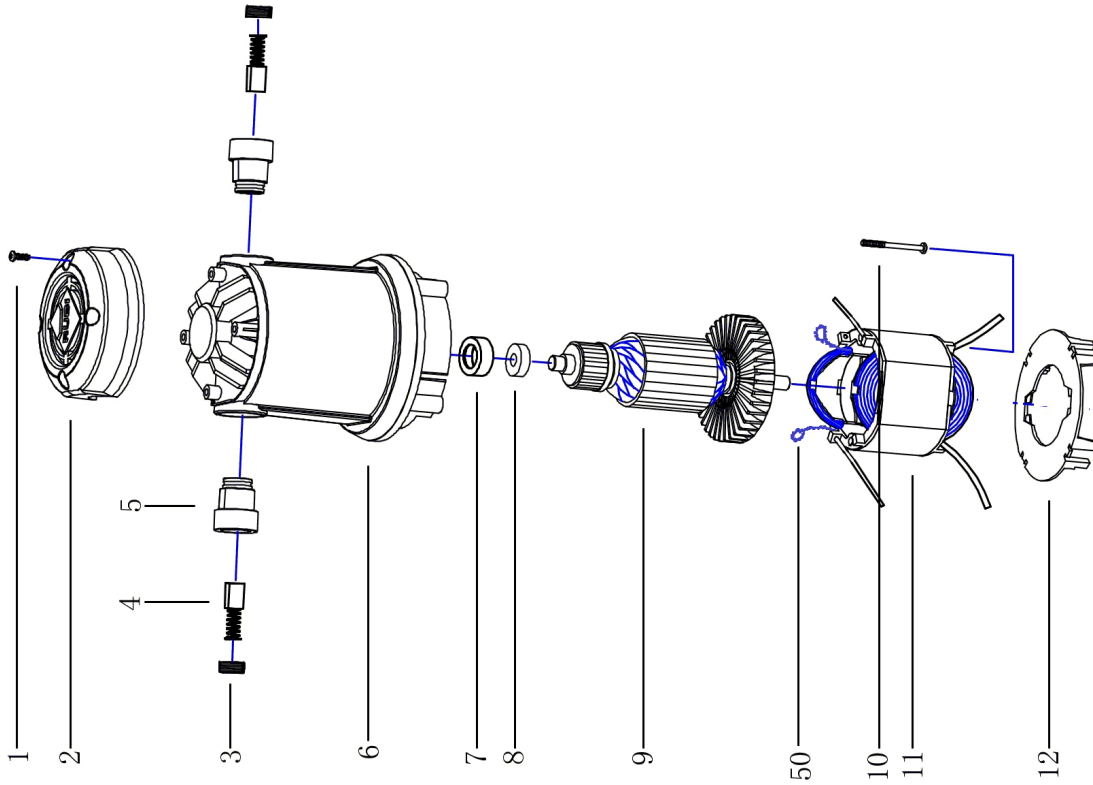

Queda reservado el derecho de introducir cualquier modificacion técnica sin previo aviso

We reserve the right to introduce any technical modification without previous notice

Part-list	ES	EN	Prod.	
1	24505 4	TORN ST4,8X9,5	SCREW ST4,8X9,5	
2	24506 1	TAPA TRASERA RUBIMIX-9N	REAR COVER RUBIMIX-9N	
3	24507 2	JUEGO TAPA PORTAESCOBILLAS RUBIMIX-9N 2U	BRUSH HOLDER COVER RUBIMIX-9N	
4	24533 2	ESCOBILLA RUBIMIX-9N 110V	CARBON BRUSHER RUBIMIX-9N 110V	25942, 25948, 24949
4	24532 2	ESCOBILLA RUBIMIX-9N 230V	CARBON BRUSHER RUBIMIX-9N 230V	25940, 25944, 24954, 24958, 24986
5	24509 2	JUEGO PORTAESCOBILLAS RUBIMIX-9N 2 UN	BRUSHER HOLDER RUBIMIX-9N	
6	24510 1	CARCASA MOTOR RUBIMIX-9N	MOTOR HOUSING RUBIMIX-9N	
7	25121 1	FUNDA GOMA RUBIMIX-9	RUBBER LOOP RMIX-9-BL	
8	25122 1	RODAMIENTO 6000 RUBIMIX-9	6000 BEARING RMIX-9-BL	
9	25440 1	ROTOR 120V RUBIMIX-9	ROTOR 120V RMIX-9-BL	25942, 25948, 24949
9	25124 1	ROTOR 230V RUBIMIX-9	ROTOR 230V RMIX-9-BL	25940, 25944, 24954, 24958, 24986
10	24360 2	TORN ST4,8X60	SCREW ST4,8X60	
11	25441 1	ESTATOR 120V RUBIMIX-9	STATOR 120V RMIX-9-BL	25942, 25948, 24949
11	25120 1	ESTATOR 230V RUBIMIX-9	STATOR 230V RMIX-9-BL	25940, 25944, 24954, 24958, 24986
12	24512 1	TAPA VENTILADOR RUBIMIX-9N	WIND COVER RUBIMIX-9N	
50	24561 2	CONEXION ESTATOR-ESCOB.RMIX-9-N/PLUS	STATOR-BRUSH CONNECT.RMIX-9-N/PLUS	