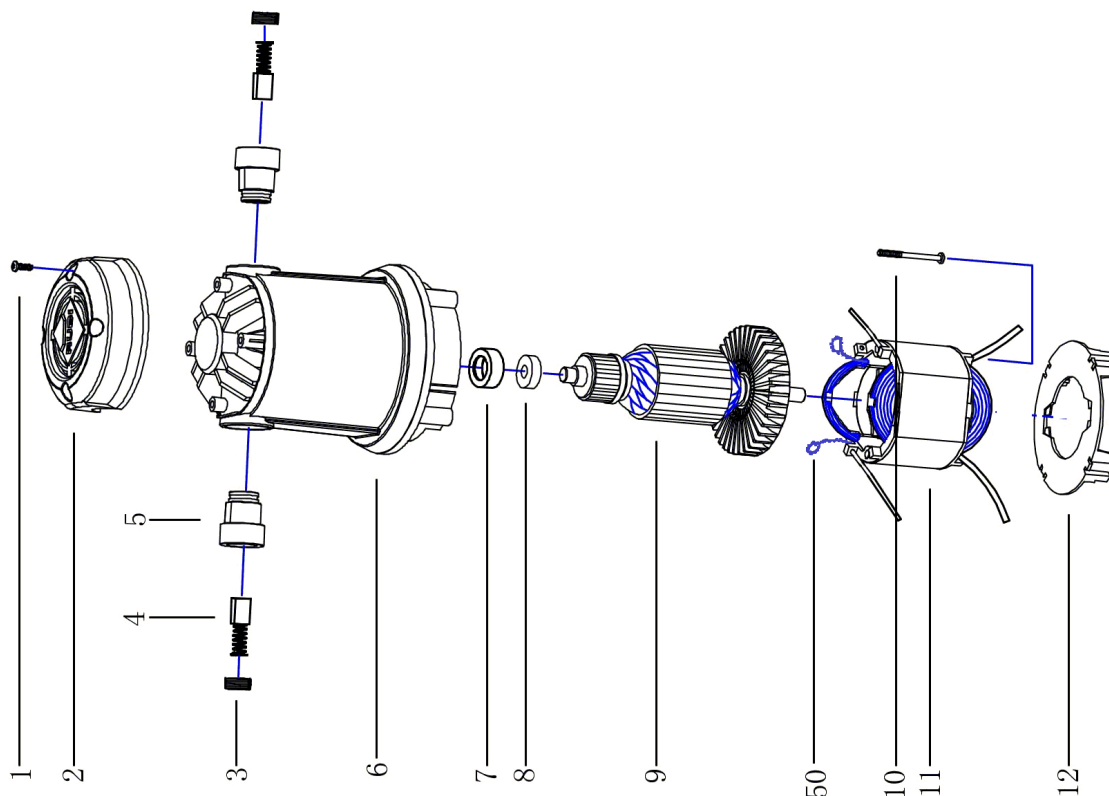

Part-list	ES	EN	Prod.
1	A	GRUPO MOTOR	MOTOR GROUP
2	B	GRUPO ENGRANAJES SUPERIOR	UPPER GEAR GROUP
3	C	GRUPO ENGRANAJES INFERIOR	LOWER GEAR GROUP

Prod.	ES	EN	Serial num.
24949	RUBIMIX-9 N 120V 50/60HZ USA/PORTABROCAS	RUBIMIX-9 N 120V 50/60HZ USA/PORTABROCAS	-
24954	RUBIMIX-9 N 230V 50/60HZ AUS	RUBIMIX-9 N 230V 50/60HZ AUS	-
24958	RUBIMIX-9 N 230V 50/60HZ CON MALETA	RUBIMIX-9 N 230V 50/60HZ CON MALETA	-
24986	RUBIMIX-9 N 230V 50/60HZ Y PORTABROCAS	RUBIMIX-9 N 230V 50/60HZ Y PORTABROCAS	-
25940	RUBIMIX-9 N 230V 50/60HZ	RUBIMIX-9 N 210/240V 50/60HZ	-
25942	RUBIMIX-9 N 110V 50/60HZ UK	RUBIMIX-9 N 110V 50/60HZ UK	-
25944	RUBIMIX-9 N 220V 50/60HZ UK	RUBIMIX-9 N 220V 50/60HZ UK	-
25948	RUBIMIX-9 N 120V 50/60HZ USA	RUBIMIX-9 N 120V 50/60HZ USA	-

Part-list	ES	EN	Prod.	
1	24505 4	TORN ST4,8X9,5	SCREW ST4,8X9,5	
2	24506 1	TAPA TRASERA RUBIMIX-9N	REAR COVER RUBIMIX-9N	
3	24507 2	TAPA PORTAESCOBILLAS RUBIMIX-9N	BRUSH HOLDER COVER RUBIMIX-9N	
4	24533 2	ESCOBILLA RUBIMIX-9N 110V	CARBON BRUSHER RUBIMIX-9N 110V	25942, 25948, 24949
4	24532 2	ESCOBILLA RUBIMIX-9N 230V	CARBON BRUSHER RUBIMIX-9N 230V	25940, 25944, 24954, 24958, 24986
5	24509 2	PORTAESCOBILLAS RUBIMIX-9N	BRUSHER HOLDER RUBIMIX-9N	
6	24510 1	CARCASA MOTOR RUBIMIX-9N	MOTOR HOUSING RUBIMIX-9N	
7	25121 1	FUNDA GOMA RUBIMIX-9	RUBBER LOOP RMIX-9-BL	
8	25122 1	RODAMIENTO 6000 RUBIMIX-9	6000 BEARING RMIX-9-BL	
9	25440 1	ROTOR 120V RUBIMIX-9	ROTOR 120V RMIX-9-BL	25942, 25948, 24949
9	25124 1	ROTOR 230V RUBIMIX-9	ROTOR 230V RMIX-9-BL	25940, 25944, 24954, 24958, 24986
10	24360 2	TORN ST4,8X60	SCREW ST4,8X60	
11	25441 1	ESTATOR 120V RUBIMIX-9	STATOR 120V RMIX-9-BL	25942, 25948, 24949
11	25120 1	ESTATOR 230V RUBIMIX-9	STATOR 230V RMIX-9-BL	25940, 25944, 24954, 24958, 24986
12	24512 1	TAPA VENTILADOR RUBIMIX-9N	WIND COVER RUBIMIX-9N	
50	24561 2	CONEXION ESTATOR-ESCOB.RMIX-9-N/PLUS	STATOR-BRUSH CONNECT.RMIX-9-N/PLUS	