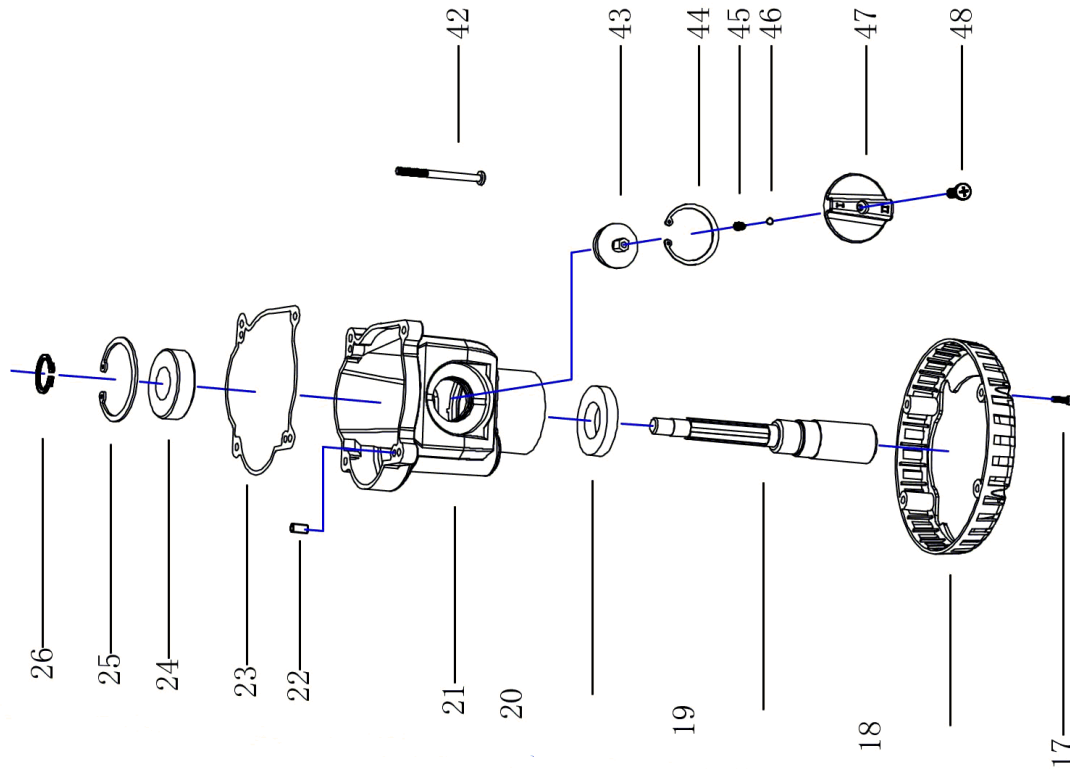

Part-list		ES	EN	Prod.
17	24345	19	TORN ST3,9X14	SCREW ST3,9X14
18	24514	1	TAPA VENTILACION RUBIMIX-9N	WIND COVER RUBIMIX-9N
19	24515	1	PERNO RUBIMIX-9N POS.19	SPINDLE RUBIMIX-9N POS.19
20	24516	1	TAPA ACEITE 22X42X7 RUBIMIX-9N	FRAME OIL COVER 22X42X7 RUBIMIX-9N
21	24535	1	CAJA ENGRANAJES RUBIMIX-9N	GEAR BOX RMIX-9N
22	25586	2	PRISIONERO 4H 8X8 RUBIMIX-9 PLUS	PIN 4H 8X8 RMIX-9-BL PLUS
23	24536	1	JUNTA CAJA ENGRANAJES RUBIMIX-9	OIL WASHER RUBIMIX-9
24	25173	1	RODAMIENTO 6004 RUBIMIX-9	6004 BEARING RMIX-9-BL
25	25171	1	ANILLO ELASTICO Ø 42 RUBIMIX-9	CIRCLIP DIA.42 RMIX-9-BL
26	25559	1	ANILLO ELAST.Ø 20 RMIX-9	CIRCLIP DIA.20 RMIX-9
42	24523	4	TORN ST4,8X40	SCREW ST4,8X40
43	25175	1	COM.POMO RUBIMIX-9	KNOB ASSY RMIX-9-BL
44	25176	1	ANILLO ELASTICO Ø 28 RUBIMIX-9	CIRCLIP DIA.28 RMIX-9-BL
45	25179	2	MUELLE INTERRUPTOR RUBIMIX-9	SPRING FOR GEAR SWITCH RMIX-9-BL
46	25178	2	BOLA RUBIMIX-9	BALL RMIX-9-BL
47	25180	1	POMO RUBIMIX-9	KNOB RMIX-9-BL
48	25125	1	TORN 4X10 RUBIMIX-9	SCREW 4X10 RMIX-9-BL