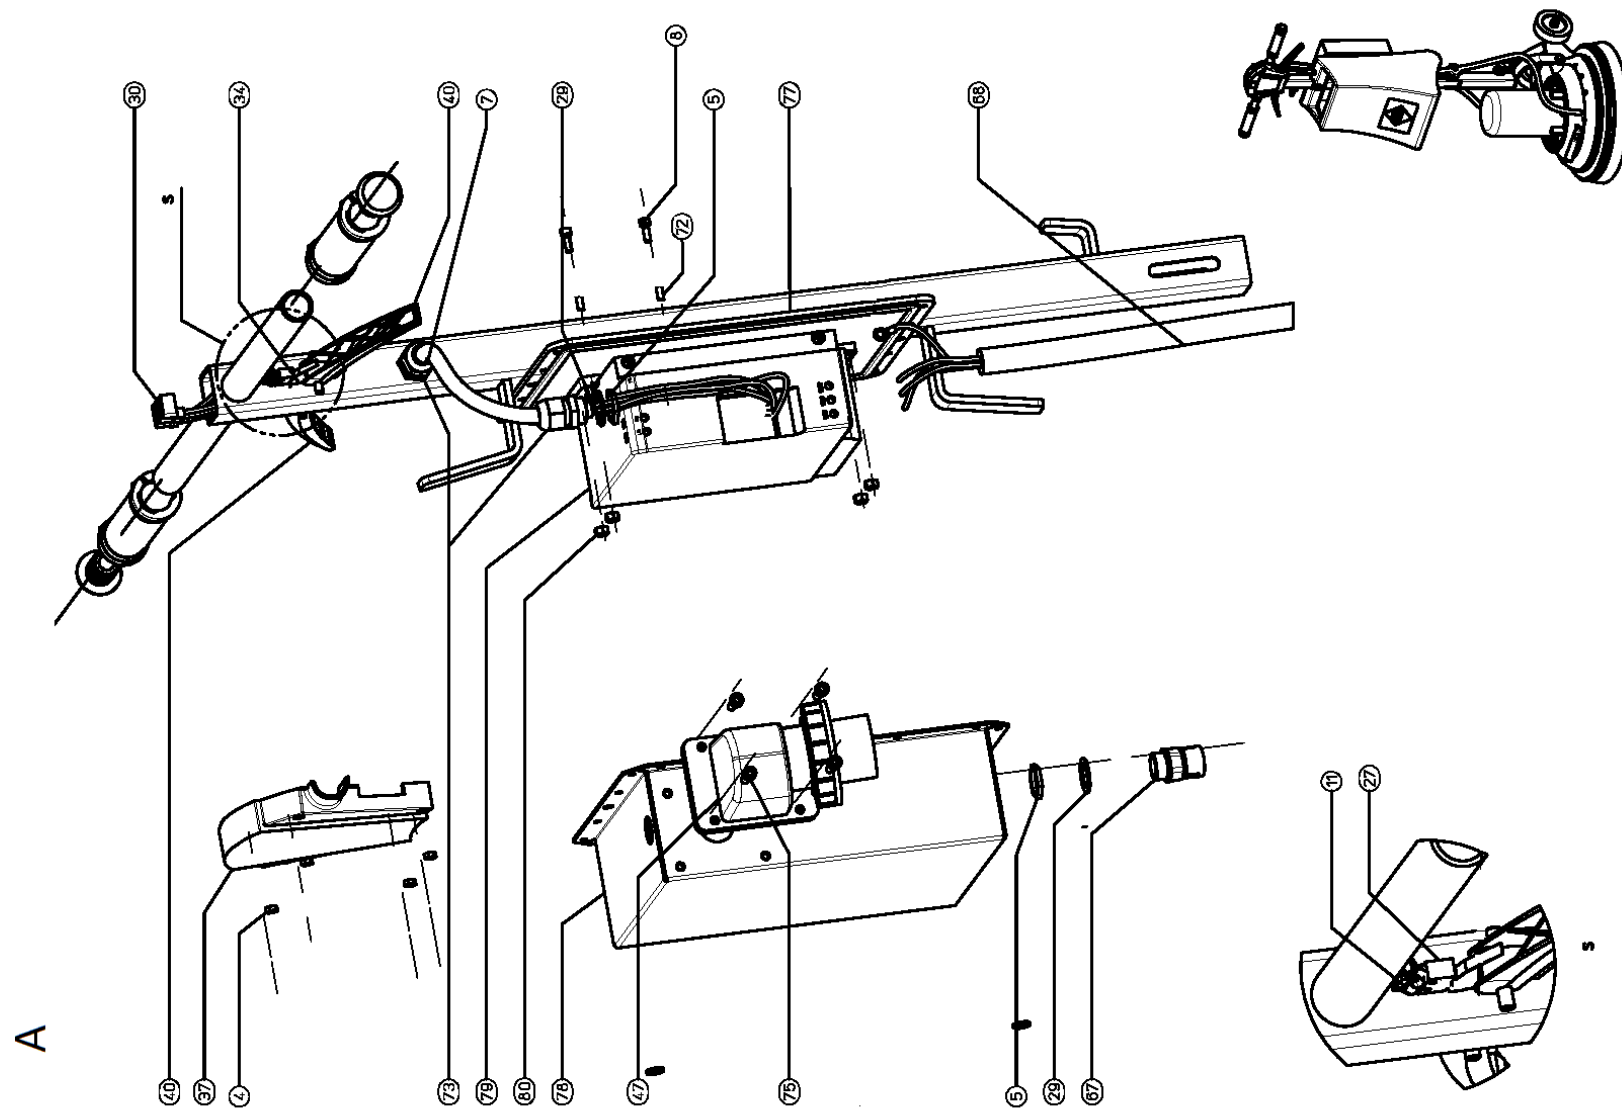

RUBILIM-NDS 230V 50/60 HZ

Ref.explod 100000705 05 01/06/2016 Product. 62968, 62969

58	61127	2	TORN DIN 912 M6X30 ZN	SCREW DIN 912 M6X30 ZN	SCHRAUBE DIN 912 M6X30 ZINK	SCREW DIN 912 M6X30 ZN
59	55047	5	ARAND DIN 9021 A8,4 ZN	WASHER DIN 9021 A8,4 ZN	UNTERLEGSCHIEBE DIN 9021 M8 8.8 ZN	ARAND DIN 9021 A8,4 ZN
60	5346	6	TORN DIN 933 M12X45 6.8 ZN	SCREW DIN 933 M12X45 6.8 ZINC	SCREW DIN 933 M12X45 6.8 ZINC	TORN DIN 933 M12X45 6.8 ZN
61	15166	2	TORN DIN 6921 M8X16 ZN	SCREW DIN 6921 M8X16 ZN	SCHRAUBE DIN 6921 M8X16 ZINK	TORN DIN 6921 M8X16 ZN
62	16091	2	TORN DIN 912 M8X25 ZN NEGRO	SCREW DIN 912 M8X25 ZN	SCHRAUBE DIN 912 M8X25 ZINK	TORN DIN 912 M8X25 ZN NEGRO
63	25177	2	ARAND DIN 125 A6,5 ZN	WASHER DIN 125 M6 8.8 ZN	UNTERLEGSCHIEBE DIN 125 A6,5 ZN	ARAND DIN 125 A6,5 ZN
64	50174	1	CABLE 1,5 MM VERDE AMARILLO	1,5 MM GREEN-YELLOW CORD	1,5 MM GREEN-YELLOW CORD	1,5 MM GREEN-YELLOW CORD
65	50175	1	CABLE 1,5 MM NEGRO	CORD BLACK 1.5MM FOR ELECTRIC	CORD BLACK 1.5MM FOR ELECTRIC	CABLE 1,5 MM NEGRO
66	50214	1	CABLE 1,5 MM AZUL	1,5MM BLUE CORD	1,5MM BLUE CORD	CABLE 1,5 MM AZUL
67	61013	1	RACORD PG-11 CONEXION RAPIDA	RACORD PG-11 FAST CONNEXION	RACORD PG-11 FAST CONNEXION	RACORD PG-11 FAST CONNEXION
68	61015	1	TUBO CORRUGADO PG-11	CORRUGATED PIPE PG-11	CORRUGATED PIPE PG-11	CORRUGATED PIPE PG-11
69	61158	1	CJ.POMO M8X48 ROJO	RED KNOB SET M8X48	CJ.POMO M8X48 ROJO	CJ.POMO M8X48 ROJO
70	61168	1	CJ.POMO M8X58 ROJO	RED KNOB SET M8X58	RED KNOB SET M8X58	RED KNOB SET M8X58
71	61493	42	SILICONA TRANSPARENTE (280ML)	SILICONA TRANSPARENTE (280ML)	SILICONA TRANSPARENTE (280ML)	SILICONA TRANSPARENTE (280ML)
72	55007	2	TUERCA REMACHABLE M6 S/V HEX	RIVETING NUT M6 S/V EXG	TUERCA REMACHABLE M6 S/V EXG	TUERCA REMACHABLE M6 S/V EXG
73	50113	2	PRENSAESTOPA PG-11	COMPRES.GLAND PG-11	KABELVERSCHRAUBUNG PG-11	PRENSAESTOPA PG-11
74	57377	2	ARAND DIN 9021 A13 NYLON	WASHER DIN 9021 A13 NYLON	UNTERLEGSCHIEBE DIN 9021 A13 NYLON	RONDELLE DIN 9021 A13 NYLON
75	5531	4	TORN DIN 912 M5X12 ZN	BOLT DIN 912 M5x12 8.8 ZN	SCHRAUBE DIN 912 M5X12 ZINK	TORN DIN 912 M5X12 ZN
77	61827	1	DISIPADOR PLACA E.RLIM-N V3 J.PU	ELECTRONIC STARTER RLIM-N V3 J.PU	DISIPADOR PLACA E.RLIM-N V3 J.PU	DISIPADOR PLACA E.RLIM-N V3 J.PU
78	61500	1	CAJA PLACA ELECTR.RLIM-N V4	ELECTRONIC BOX RLIM-N V4	CAJA PLACA ELECTR.RLIM-N V4	CAJA PLACA ELECTR.RLIM-N V4
79	61502	1	VARIADOR DE FRECUENCIA ACS-55 ABB RLIM-N	FREQUENCY VARIATOR ACS-55 ABB RLIM-N	VARIADOR DE FRECUENCIA ACS-55 ABB RLIM-N	VARIADOR DE FRECUENCIA ACS-55 ABB RLIM-N
80	40045	4	TUERCA DIN 985 M5 ZN AUTOBLOC	NUT DIN 985 M5 ZN AUTOBLOC	SELBSTSCHLIEßENDE MUTTER DIN 985 M5 ZINK	TUERCA DIN 985 M5 ZN AUTOBLOC
81	56466	16	TORN DIN 7985 M4X 5 INOX	SCREW DIN 7985 M4X 5 INOX	TORN DIN 7985 M4X 5 INOX	TORN DIN 7985 M4X 5 INOX
82	70104	4	TUERCA DIN 6923 M5 ZN	NUT DIN 6923 M5 ZN	MUTTER DIN 6923 M5 BICHROM.	TUERCA DIN 6923 M5 ZN
83	65257	2	TUERCA DIN 985 M4 ZN AUTOBLOC	NUT DIN 985 M4 ZN AUTOBLOC	SELBSTSCHLIEßENDE MUTTER DIN 985 M4 ZINK	TUERCA DIN 985 M4 ZN AUTOBLOC
84	18211	2	TAPON PLASTICO MANGO Ø31/22	PLASTIC CAP GRIP Ø31/22	KUNSTSTOFFDECKEL GRIFF Ø31/22	PLASTIC CAP GRIP Ø31/22

RUBILIM-NDS 230V 50/60 HZ

Ref.explod 100000705 05

01/06/2016

Product. 62968, 62969