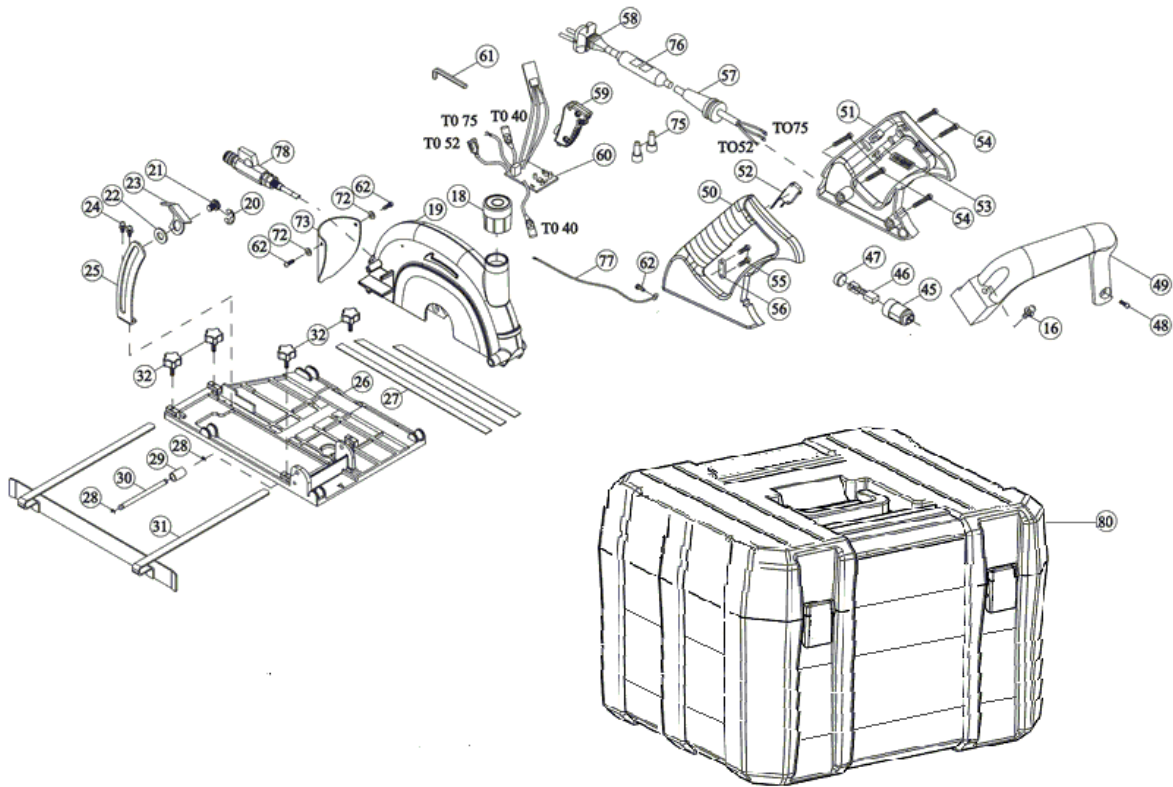

Part-list	ES	EN	Prod.
1	A	GRUPO A	GROUP A
2	B	GRUPO B	GROUP B

Prod.	ES	EN	From serial num.
50939	CORTADORA CIRCULAR TC-180 230V 50/60HZ	CIRCULAR HAND SAW TC-180 230V 50/60HZ	-

Queda reservado el derecho de introducir cualquier modificacion técnica sin previo aviso
 We reserve the right to introduce any technical modification without previous notice

A

Part-list	ES	EN	Prod.
18	51311 1	TAPON MANGUERA TC-180	HOSE CAP TC-180
25	51434 1	GUIA TOPE PROFUNDIDAD TC-180	DEPTH STOP TRACK TC-180
26	51313 1	BASE TC-180	BASE TC-180
27	51399 1	CINTAS ANTIFRICCION TC-180 (25/28,5/29)	STRIPS TC-180 (25/28,5/29)
29	51376 1	CASQ Ø8.1XØ15.9X18.3 TC-180	BUSHING Ø8.1XØ15.9X18.3 TC-180
31	51622 1	TOPE LATERAL TC-180	LATERAL STOP TC-180
32	51629 4	POMO M5 TC-180	THUMB KNOB M5 TC-180
45	51374 1	PORTAESCOBILLAS TC-180	BRUSH HOLDER TC-180
46	51347 1	JUEGO ESCOBILLAS TC-180 (2 UN)	CARBON BRUSH SET TC-180 (2 UN)
47	51375 1	TAPA ESCOBILLA TC-180	BRUSH CAP TC-180
52	51289 1	INTERRUPTOR TC-180 230V	SWITCH TC-180 230V
53	51377 1	MUELLE Ø0.8XØ6.4XØ8X26LX9T TC-180	SPRING Ø0.8XØ6.4XØ8X26LX9T TC-180
57	51407 1	PROTECCION CABLE TC-180	CORD ARMOR TC-180
58	51406 1	CABLE ENCHUFE 1,5X3 3M TC-180	POWER SUPPLY CORD 1,5X3 3M TC-180
59	51378 1	PULSADOR INTERRUPTOR TC-180	SWITCH TRIGGER TC-180
60	51379 1	PLACA ELECTRONICA 220V TC-180	ELECTRONICS UNIT 220V TC-180
73	51382 1	GOMA PROTECTORA TC-180	RUBBER FENDER TC-180
76	51340 1	PROTECCION CONTRA SOBRECARGA 220V TC-180	OVERLOAD PROTECTION TC-180
78	51319 1	KIT CONECTOR ALIMENTACION AGUA TC-180	WATER FEED CONNECTOR KIT TC-180
80	51365 1	MALETA TC-180	CASE TC-180