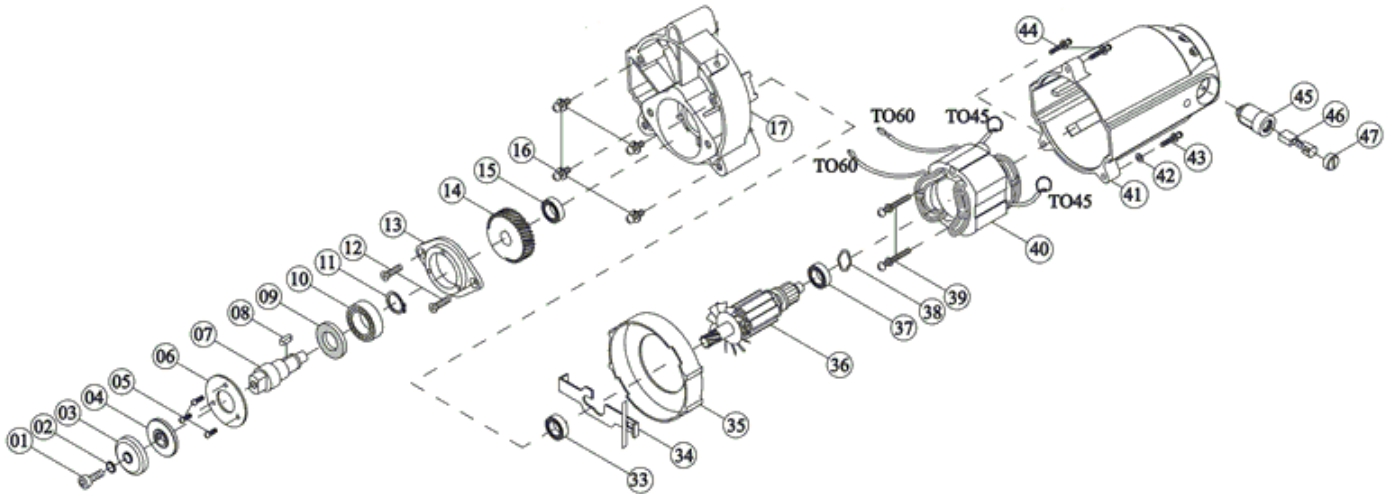

B

Part-list	ES	EN	Prod.
1	51314 1	TORN M8X20 TC-180	SCREW M8X20 TC-180
2	51315 1	ARAND Ø 8X20X3 TC-180	WASHER DIA.8X20X3 TC-180
3	51316 1	PLATO EXTERIOR TC-180	OUTER FLANGE TC-180
4	51317 1	PLATO INTERIOR TC-180 22,2MM	INNER FLANGE TC-180 22,2MM
9	51366 1	ARAND FIELTRO Ø19xØ35x4 TC-180	FELT PACKING Ø19xØ35x4 TC-180
10	51367 1	RODAMIENTO DE BOLAS 6202 2NSE TC-180	BALL BEARING 6202 2NSE TC-180
11	51368 1	ARAND RETENCION EXTERNA TC-180	EXTERNAL CIRCLIP TC-180
14	51369 1	ENGRANAJE DE SALIDA TC-180	OUTPUT GEAR TC-180
15	51370 1	RODAMIENTO DE BOLAS 608 ZZ TC-180	BALL BEARING 608 ZZ TC-180
17	51286 1	CAJA ENGRANAJES TC-180	GEAR BOX TC-180
33	51371 1	RODAMIENTO DE BOLAS 6202LLU P.33 TC-180	BALL BEARING 6202LLU POS.33 TC-180
34	51341 1	PERNO DE CIERRE TC-180	SPINDLE LOCK TC-180
35	51342 1	TAPA VENTILADOR TC-180	FAN SHROUD TC-180
36	51287 1	ROTOR TC-180 230V	ROTOR TC-180 230V
37	51372 1	RODAMIENTO DE BOLAS 6202LLU P.37 TC-180	BALL BEARING 6202LLU POS.37 TC-180
38	51373 1	ARAND DE RESORTE TC-180	WAVE SPRING WASHER TC-180
40	51288 1	ESTATOR TC-180 230V	STATOR TC-180 230V