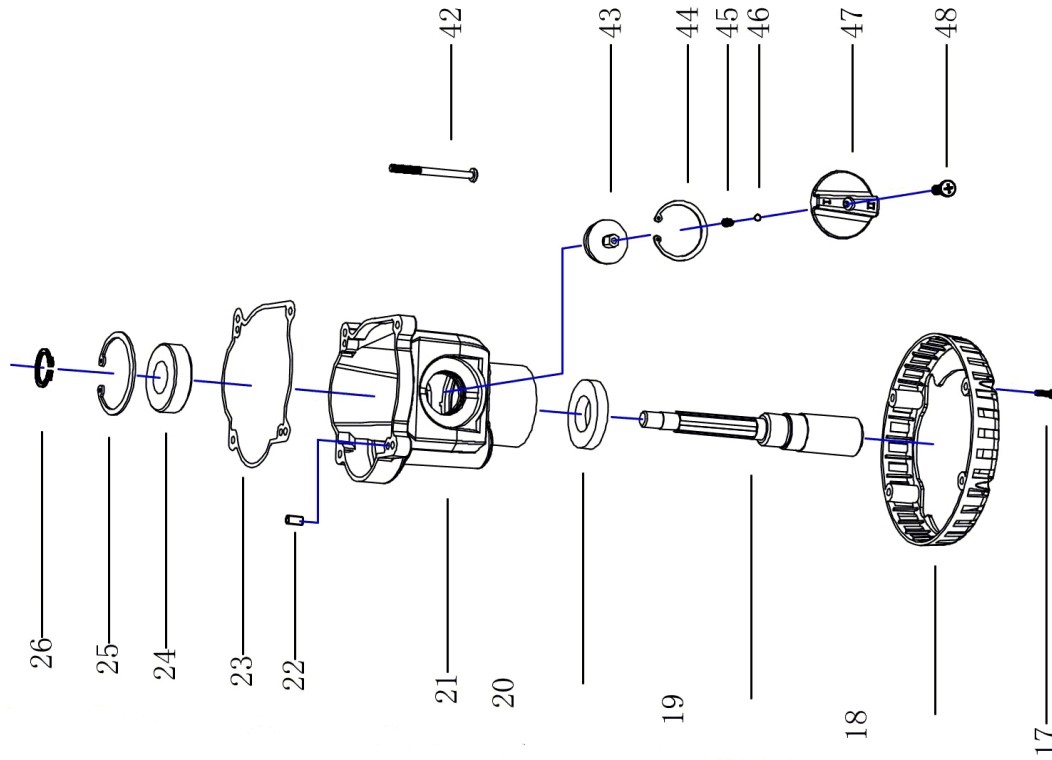

Part-list	ES	EN	Prod.
17	24345	19 TORN ST3,9X14	SCREW ST3,9X14
18	24514	1 TAPA VENTILACION RUBIMIX-9N	WIND COVER RUBIMIX-9N
19	24515	1 PERNO RUBIMIX-9N POS.19	SPINDLE RUBIMIX-9N POS.19
20	24516	1 RETEN GRASA 11X26X5	GREASE SEAL 11X26X5
21	24535	1 CAJA ENGRANAJES RUBIMIX-9N	GEAR BOX RMIX-9N
22	25586	2 PRISIONERO 4H 8X8 RUBIMIX-9 PLUS	PIN 4H 8X8 RMIX-9-BL PLUS
23	24536	1 JUNTA CAJA ENGRANAJES RUBIMIX-9	OIL WASHER RUBIMIX-9
24	25173	1 RODAMIENTO 6004 RUBIMIX-9	6004 BEARING RMIX-9-BL
25	25171	1 ANILLO ELASTICO Ø 42 RUBIMIX-9	CIRCLIP DIA.42 RMIX-9-BL
26	25559	1 ANILLO ELAST.Ø 20 RMIX-9	CIRCLIP DIA.20 RMIX-9
42	24523	4 TORN ST4,8X40	SCREW ST4,8X40
43	25175	1 COM.POMO RUBIMIX-9	KNOB ASSY RMIX-9-BL
44	25176	1 ANILLO DIN 472 Ø 28 PVN	CIRCLIP DIN 472 Ø 28 PV
45	25179	2 MUELLE COMPRESION 4,5X7 Ø0,5	COMPRESSION SPRING 4,5X7 Ø0,5
46	25178	2 BOLA RODAMIENTO Ø4	BEARING STEEL BALL Ø4
47	25180	1 POMO RUBIMIX-9	KNOB RMIX-9-BL
48	25125	1 TORN 4X10 RUBIMIX-9	SCREW 4X10 RMIX-9-BL