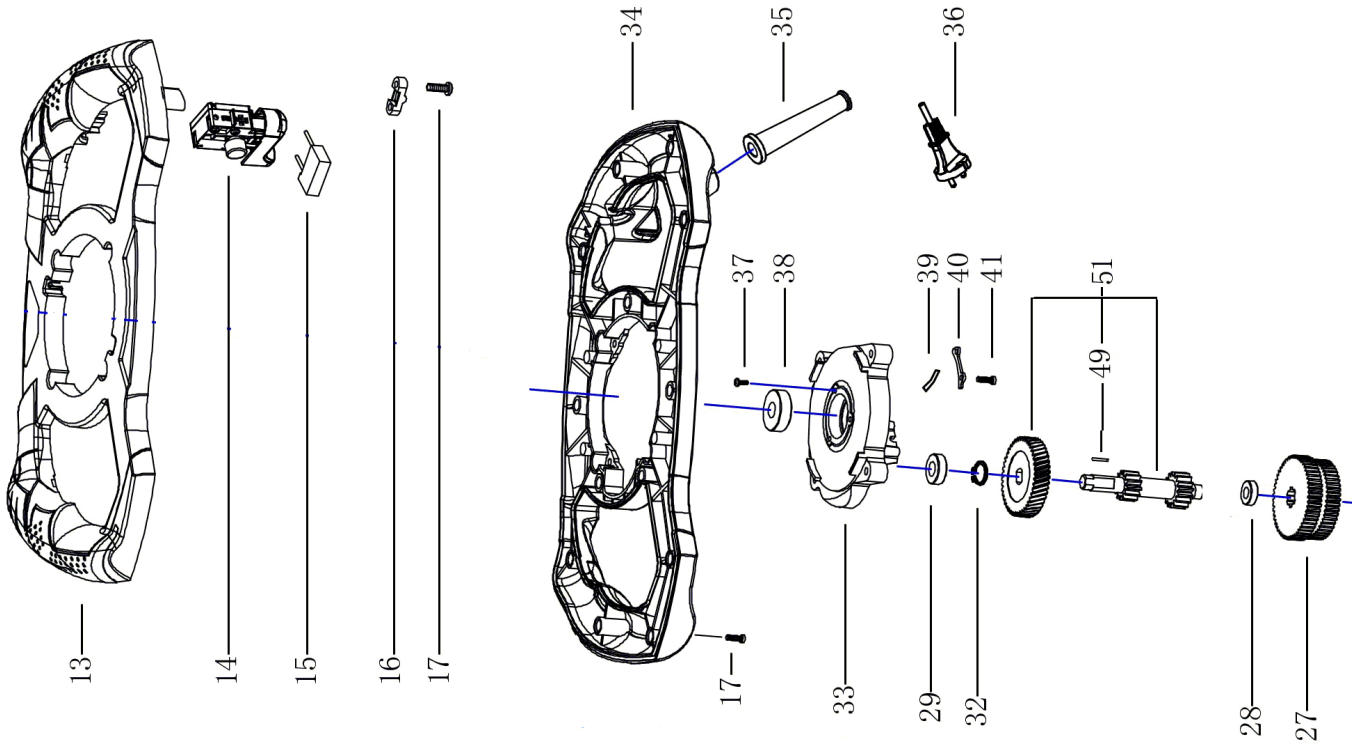

Part-list	ES	EN	Prod.	
13	24513 1	MANGO SUPERIOR RUBIMIX-9N	UPPER HANDLE RUBIMIX-9N	
14	24384 1	INTERRUPTOR 230V RUBIMIX-16 ERGOMAX	SWITCH CONTROL 230V RUBIMIX-16 ERGOMAX	25940, 25944, 24954, 24958, 24986
14	24529 1	INTERRUPTOR 110V RUBIMIX-16 ERGOMAX	SWITCH CONTROL 110V RUBIMIX-16 ERGOMAX	25942, 25948, 24949
15	25115 1	CONDENSADOR RUBIMIX-9	CAPACITOR RMIX-9-BL	
16	25114 1	FIJACION CABLE RUBIMIX-9	CORD CAMP RMIX-9-BL	
17	24345 19	TORN ST3,9X14	SCREW ST3,9X14	
27	25193 1	ENGRANAJE GRANDE RUBIMIX-9	BIG GEAR RMIX-9-BL	
28	25122 1	RODAMIENTO 6000 RUBIMIX-9	6000 BEARING RMIX-9-BL	
29	25735 2	RODAMIENTO 698 2Z	BEARING 698 2Z	
32	25202 1	ANILLO ELAST.Ø 10 RMIX-9 DUP	CIRCLIP DIA.10 RMIX-9 DUP	
33	24520 1	CUBIERTA MOTOR RUBIMIX-9N	MOTOR COVER RUBIMIX-9N	
34	24521 1	MANGO INFERIOR RUBIMIX-9N	LOWER HANDLE RUBIMIX-9N	
35	25734 1	PROTECCION CABLE RUBIMIX-9-N	CORD GUARD RMIX-9-N	
36	25564 1	ENCHUFE 220V UK RUBIMIX-9	WIRE 220V UK RMIX-9-BL	25944
36	25738 1	ENCHUFE 230V AUS.RUBIMIX-9	WIRE 230V AUS.RMIX-9-BL	24954
36	25112 1	ENCHUFE 230V 2X0,75 MM	WIRE 230V 2X0,75 MM	25940, 24958, 24986
36	25566 1	ENCHUFE 110V USA RUBIMIX-9	WIRE 110V USA RMIX-9-BL	25948, 25949
36	25565 1	ENCHUFE 110V UK RUBIMIX-9	WIRE 110V UK RMIX-9-BL	25942
37	25572 3	TORN M4X6 ST RUBIMIX-9 PLUS	SCREW M4X6 ST RMIX-9-BL PLUS	
38	25191 1	RODAMIENTO 6001 RUBIMIX-9	6001 BEARING RMIX-9-BL	
39	25577 1	MECHA ENGRASE 5X5X40	GREASE WICK 5X5X40	
40	24522 1	TAPA ACEITE RUBIMIX-9N POS.40	FRAME OIL COVER RUBIMIX-9N POS.40	
41	25581 2	TORN M3X10 RUBIMIX-9 PLUS	SCREW M3X10 RMIX-9-BL PLUS	
49	24604 1	CHAVETA EJE ENGRANAJE RUBIMIX	GEAR SHAFT PIN RUBIMIX	
51	25747 1	KIT ENGRANAJE, EJE, CHAVETA RUBIMIX-9 N	KIT GEAR, AXLE, PIN RUBIMIX-9 N