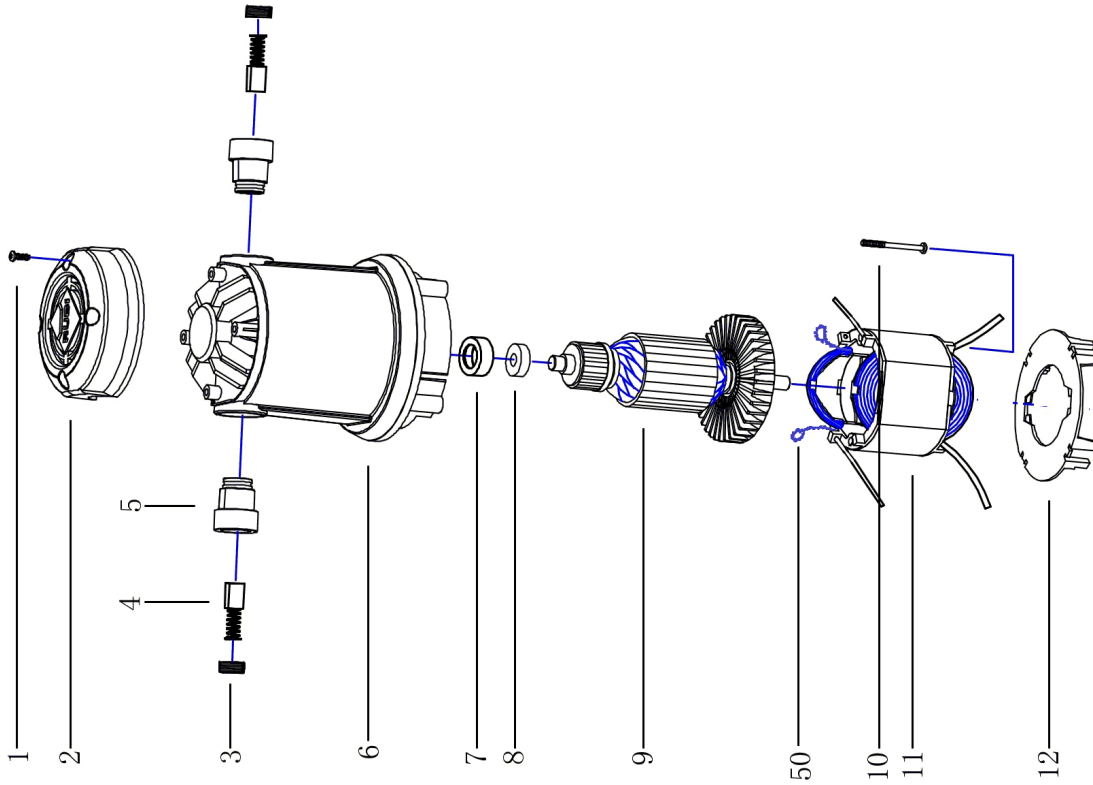

Queda reservado el derecho de introducir cualquier modificacion técnica sin previo aviso

We reserve the right to introduce any technical modification without previous notice

Part-list	ES	EN	Prod.	
1	24505 4	TORN ST4,8X9,5	SCREW ST4,8X9,5	
2	24506 1	TAPA TRASERA RUBIMIX-9N	REAR COVER RUBIMIX-9N	
3	24507 2	JUEGO TAPA PORTAESCOBILLAS RUBIMIX-9N 2U	BRUSH HOLDER COVER RUBIMIX-9N	
4	24533 1	JUEGO ESCOBILLAS RUBIMIX-9N 110V	CARBON BRUSHER SET RUBIMIX-9N 110V	25942, 25948, 24949
4	24532 1	JUEGO ESCOBILLAS RUBIMIX-9N 230V	CARBON BRUSHER SET RUBIMIX-9N 230V	25940, 25944, 24954, 24958, 24986
5	24509 2	JUEGO PORTAESCOBILLAS RUBIMIX-9N 2 UN	BRUSHER HOLDER RUBIMIX-9N	
6	24510 1	CARCASA MOTOR RUBIMIX-9N	MOTOR HOUSING RUBIMIX-9N	
7	25121 1	FUNDA GOMA RUBIMIX-9	RUBBER LOOP RMIX-9-BL	
8	25122 1	RODAMIENTO 6000 RUBIMIX-9	6000 BEARING RMIX-9-BL	
9	25124 1	ROTOR 230V RUBIMIX-9	ROTOR 230V RMIX-9-BL	25940, 25944, 24954, 24958, 24986
9	25440 1	ROTOR 120V RUBIMIX-9	ROTOR 120V RMIX-9-BL	25942, 25948, 24949
10	24360 2	TORN ST4,8X60	SCREW ST4,8X60	
11	25441 1	ESTATOR 120V RUBIMIX-9	STATOR 120V RMIX-9-BL	25942, 25948, 24949
11	25120 1	ESTATOR 230V RUBIMIX-9	STATOR 230V RMIX-9-BL	25940, 25944, 24954, 24958, 24986
12	24512 1	TAPA VENTILADOR RUBIMIX-9N	WIND COVER RUBIMIX-9N	
50	24561 2	CONEXION ESTATOR-ESCOB.RMIX-9-N/PLUS	STATOR-BRUSH CONNECT.RMIX-9-N/PLUS	