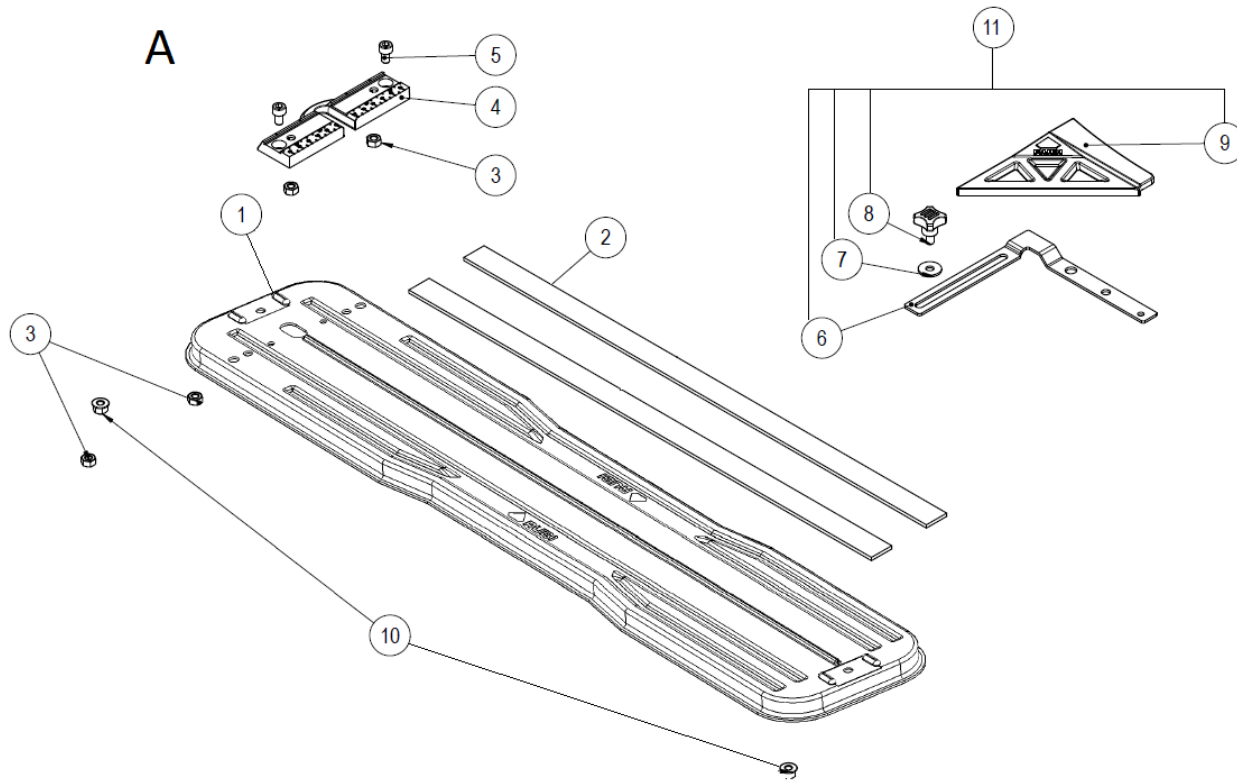

Part-list	ES	EN	Prod.
1	GRUPO BASE	BASE GROUP	
2	GRUPO GUIAS	GUIDES GROUP	
3	GRUPO PORTAHERRAMIENTAS	TOOLHOLDER GROUP	

Prod.	ES	EN	From serial num.
24984	PRACTIC-51 CON TOPE LATERAL -CORT.MANUAL	PRACTIC-51 CON TOPE LATERAL -CORT.MANUAL	PR123944
24985	PRACTIC-61 CON TOPE LATERAL -CORT.MANUAL	PRACTIC-61 WITH LATERAL STOP	PR123944

Queda reservado el derecho de introducir cualquier modificacion técnica sin previo aviso

We reserve the right to introduce any technical modification without previous notice

Part-list	ES	EN	Prod.
1	25772 1	BASE BASIC-60 V2	24985
1	25771 1	BASE BASIC-50 V2	24984
2	12262 2	TIRA GOMA STAR-50	24984
2	12315 2	TIRA GOMA STAR-60	24985
3	15132 4	TUERCA DIN 934 M6 CL8 ZN	
		HEX NUT DIN 934 M6 CL8 ZP	
4	25777 1	ESCUADRA BASIC V2	
		SQUARE BASIC V2	
5	45043 2	TORN DIN 912 M6X10 6.8 ZN	
		SCREW DIN 912 M6X10 6.8 ZP	
6	25810 1	COM.TOPE LATERAL BASIC/PRACTIC	
		LATERAL STOP BASIC/PRACTIC	
7	45038 1	ARAND DIN 9021 A6,4 ZN	
		WASHER DIN 9021 A6,4 ZP	
8	17021 1	COM.POMO M6X10 ROJO	
		RED KNOB SET M6X10	
9	13436 1	SUPLEMENTO 45° V2	
		45° SUPPLEMENT V2	
10	83035 2	TUERCA DIN 6923 M6 CL8 ZN	
		NUT DIN 6923 M6 CL8 ZP	
11	25238 1	TOPE LATERAL BASIC/PRACTIC	
		BASIC/PRACTIC LATERAL STOP	

Part-list	ES	EN	Prod.
20	25704 2	SOPORTE GUIAS PRACTIC V2	SUPPORT GUIDE PRACTIC V2
21	25266 2	GUIA Ø 16X2 L=640 CROMADA	CHROMING GUIDE Ø 16X2 L=640 24984
21	25267 2	GUIA Ø 16 L=740 CROMADA	CHROMING GUIDE Ø 16 L=740 24985
22	25312 2	TORN DIN 912 M6X14 6.8 ZN Y ARAND	SCREW DIN 912 M6X14 6.8 ZP & WASHER