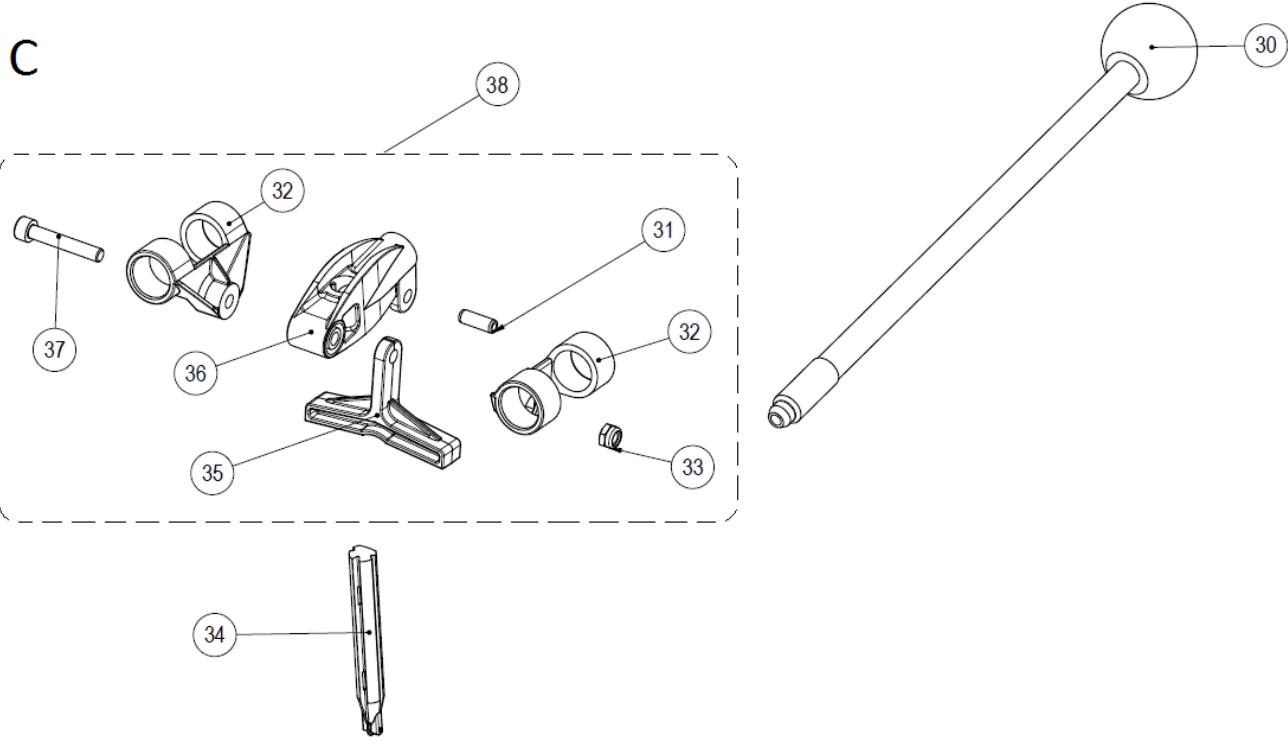

Queda reservado el derecho de introducir cualquier modificacion técnica sin previo aviso

We reserve the right to introduce any technical modification without previous notice

Part-list	ES	EN	Prod.
1	25772 1	BASE BASIC-60 V2	24985
1	25771 1	BASE BASIC-50 V2	24984
2	12262 2	TIRA GOMA STAR-50	24984
2	12315 2	TIRA GOMA STAR-60	24985
3	15132 4	TUERCA DIN 934 M6 CL8 ZN	
		HEX NUT DIN 934 M6 CL8 ZP	
4	25777 1	ESCUADRA BASIC V2	
		SQUARE BASIC V2	
5	45043 2	TORN DIN 912 M6X10 6.8 ZN	
		SCREW DIN 912 M6X10 6.8 ZP	
6	25810 1	COM.TOPE LATERAL BASIC/PRACTIC	
		LATERAL STOP BASIC/PRACTIC	
7	45038 1	ARAND DIN 9021 A6,4 ZN	
		WASHER DIN 9021 A6,4 ZP	
8	17021 1	COM.POMO M6X10 ROJO	
		RED KNOB SET M6X10	
9	13436 1	SUPLEMENTO 45° V2	
		45° SUPPLEMENT V2	
10	83035 2	TUERCA DIN 6923 M6 CL8 ZN	
		NUT DIN 6923 M6 CL8 ZP	
11	25238 1	TOPE LATERAL BASIC/PRACTIC	
		BASIC/PRACTIC LATERAL STOP	

Part-list	ES	EN	Prod.
20	25704 2	SOPORTE GUIAS PRACTIC V2	SUPPORT GUIDE PRACTIC V2
21	25266 2	GUIA Ø 16X2 L=640 CROMADA	CHROMING GUIDE Ø 16X2 L=640 24984
21	25267 2	GUIA Ø 16 L=740 CROMADA	CHROMING GUIDE Ø 16 L=740 24985
22	25312 2	TORN DIN 912 M6X14 6.8 ZN Y ARAND	SCREW DIN 912 M6X14 6.8 ZP & WASHER

Part-list	ES	EN	Prod.
30	25272 1	CJ.MANGO PRACTIC	HANDLE PRACTIC
31	12293 1	PASADOR DIN 1481 Ø 5X14	ELASTIC SPINDLE DIN 1481 5X14
32	25269 2	CORREDERA PRACTIC	SLIDER PRACTIC
33	40045 1	TUERCA DIN 985 M5 CL8 ZN AUTOBLOC	HEX LOCK NUT DIN 985 M5 CL8 ZP
34	1945 1	RODEL Ø 6 MM	CARBIDE SCORING WHEEL 1/4" (6 mm.)
35	25270 1	PISADOR PRACTIC	BREAKING FEET PRACTIC
36	25309 1	PORTAHERRAM.PRACTIC V2	TOOLHOLDER PRACTIC V2
37	13176 1	TORN DIN 912 M5X30 8.8 ZN	SCREW DIN 912 M5X30 8.8 ZP
38	25846 1	CJ.CORRED.PORTAHERRAM.PRACTIC	TOOLHOLDER AND SLIDE SET PRACTIC