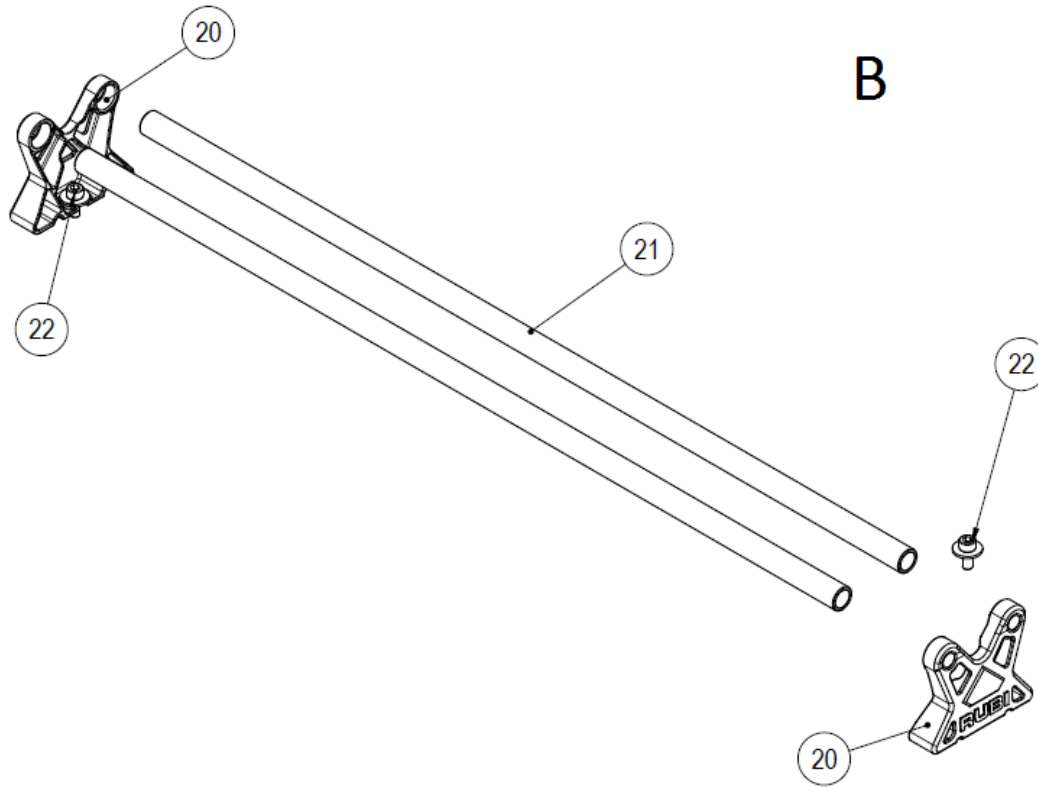

Queda reservado el derecho de introducir cualquier modificacion técnica sin previo aviso

We reserve the right to introduce any technical modification without previous notice

Part-list	ES	EN	Prod.
1	25772 1	BASE BASIC-60 V2	24985
1	25771 1	BASE BASIC-50 V2	24984
2	12262 2	TIRA GOMA STAR-50	24984
2	12315 2	TIRA GOMA STAR-60	24985
3	15132 4	TUERCA DIN 934 M6 CL8 ZN	
		HEX NUT DIN 934 M6 CL8 ZP	
4	25777 1	ESCUADRA BASIC V2	
		SQUARE BASIC V2	
5	45043 2	TORN DIN 912 M6X10 6.8 ZN	
		SCREW DIN 912 M6X10 6.8 ZP	
6	25810 1	COM.TOPE LATERAL BASIC/PRACTIC	
		LATERAL STOP BASIC/PRACTIC	
7	45038 1	ARAND DIN 9021 A6,4 ZN	
		WASHER DIN 9021 A6,4 ZP	
8	17021 1	COM.POMO M6X10 ROJO	
		RED KNOB SET M6X10	
9	13436 1	SUPLEMENTO 45° V2	
		45° SUPPLEMENT V2	
10	83035 2	TUERCA DIN 6923 M6 CL8 ZN	
		NUT DIN 6923 M6 CL8 ZP	
11	25238 1	TOPE LATERAL BASIC/PRACTIC	
		BASIC/PRACTIC LATERAL STOP	

Part-list	ES	EN	Prod.
20	25704 2	SOPORTE GUIAS PRACTIC V2	SUPPORT GUIDE PRACTIC V2
21	25266 2	GUIA Ø 16X2 L=640 CROMADA	CHROMING GUIDE Ø 16X2 L=640 24984
21	25267 2	GUIA Ø 16 L=740 CROMADA	CHROMING GUIDE Ø 16 L=740 24985
22	25312 2	TORN DIN 912 M6X14 6.8 ZN Y ARAND	SCREW DIN 912 M6X14 6.8 ZP & WASHER

Part-list	ES	EN	Prod.
30	25272 1	CJ.MANGO PRACTIC	HANDLE PRACTIC
31	12293 1	PASADOR DIN 1481 Ø 5X14	ELASTIC SPINDLE DIN 1481 5X14
32	25269 2	CORREDERA PRACTIC	SLIDER PRACTIC
33	40045 1	TUERCA DIN 985 M5 CL8 ZN AUTOBLOC	HEX LOCK NUT DIN 985 M5 CL8 ZP
34	1945 1	RODEL Ø 6 MM	CARBIDE SCORING WHEEL 1/4" (6 mm.)
35	25270 1	PISADOR PRACTIC	BREAKING FEET PRACTIC
36	25309 1	PORTAHERRAM.PRACTIC V2	TOOLHOLDER PRACTIC V2
37	13176 1	TORN DIN 912 M5X30 8.8 ZN	SCREW DIN 912 M5X30 8.8 ZP
38	25846 1	CJ.CORRED.PORTAHERRAM.PRACTIC	TOOLHOLDER AND SLIDE SET PRACTIC