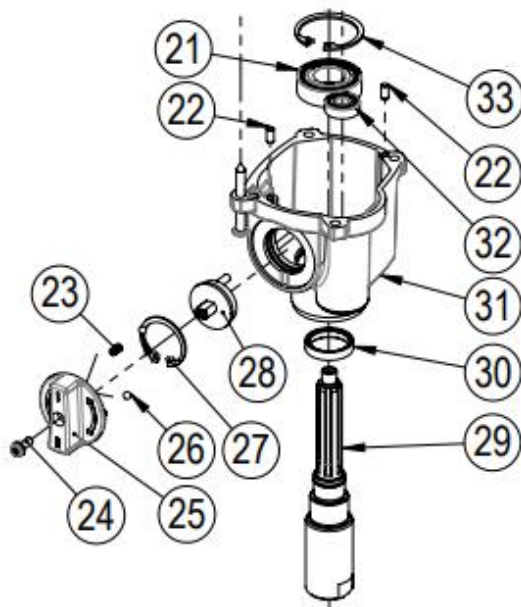

C

Part-list	ES	EN	Prod.
21	25599 1	RODAMIENTO 6003 2Z	BEARING 6003 2Z
22	24376 2	PASADOR 4X8	PIN 4X8
23	25179 2	MUELLE COMPRESION 4,5X7 Ø0,5	COMPRESSION SPRING 4,5X7 Ø0,5
24	25125 2	TORN 4X10 RUBIMIX-9	SCREW 4X10 RMIX-9-BL
25	25180 1	SELECTOR VELOCIDAD RUBIMIX-9N/E10/PLUS	GEARBOX SPEED KNOB RUBIMIX-9N/E10/PLUS
26	25178 2	BOLA RODAMIENTO Ø4	BEARING STEEL BALL Ø4
27	25176 1	ANILLO DIN 472 Ø 28 PVN	CIRCLIP DIN 472 Ø 28 PV
28	25175 1	EXCENTRICA SELEC.VEL. RMIX-9N/E10/PLUS	SPEED SHIFT CAM RUBIMIX-9N/E10/PLUS
29	26186 1	EJE SALIDA RUBIMIX E-10	GROOVED DRIVE SHAFT RUBIMIX E-10
30	24508 1	RETEN GRASA Ø21X26X5	SHAFT GREASE SEAL Ø21X26X5
31	26176 1	CARCASA ENGRANAJES RUBIMIX E-10	ALUMINIUM GERABOX HOUSING RUBIMIX E-10
32	25210 1	RODAMIENTO 698 2RS	BEARING 698 2RS
33	58050 1	ANILLO DIN 472 Ø 35	CIRCLIP DIN 472 DIA.35