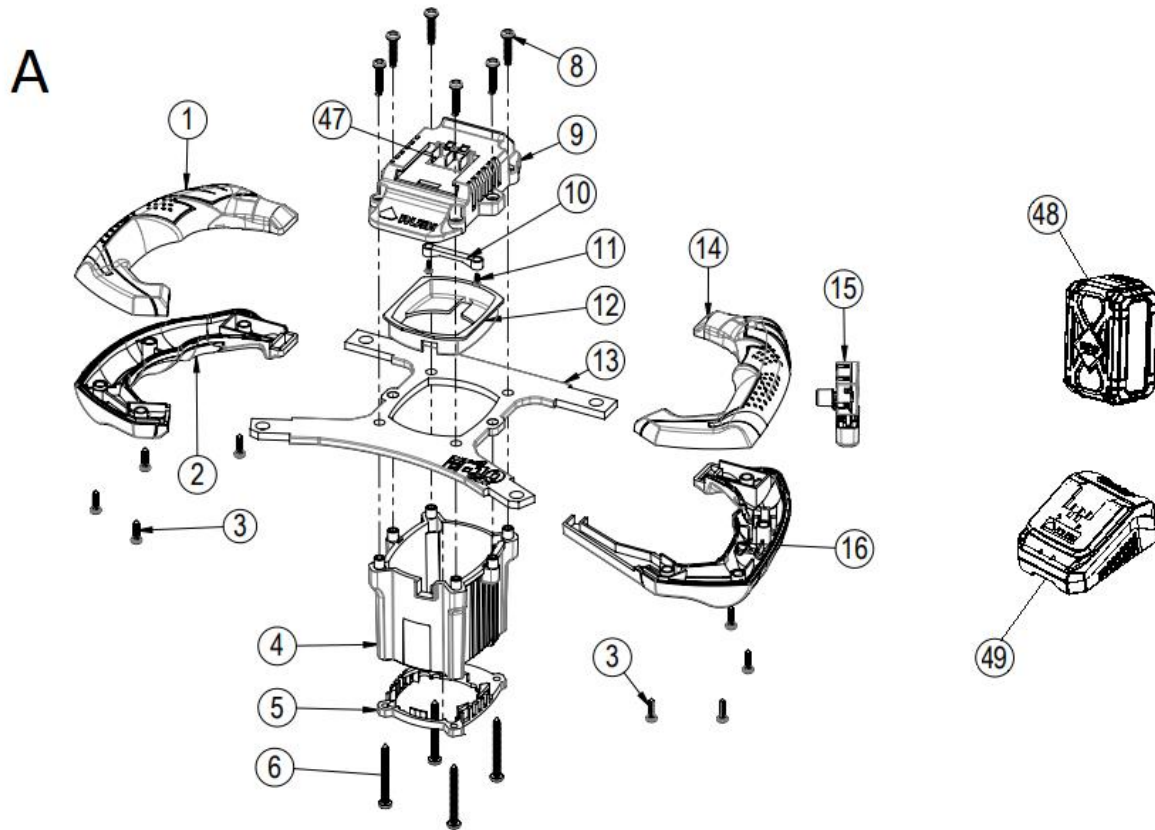

RUBIMIX E-10 ENERGY

1000036013 00 05/07/2019

Página 1 de 4

Part-list	ES	EN	Prod.
7	26199 1	TORN ST4,8X40 6.8 ZN	SCREW ST4,8X40 6.8 ZP

Prod.	ES	EN	From serial num.
26965	RUBIMIX E-10 ENERGY	RUBIMIX E-10 ENERGY	-

Queda reservado el derecho de introducir cualquier modificacion técnica sin previo aviso

We reserve the right to introduce any technical modification without previous notice

Part-list	ES	EN	Prod.
1	26189 1	MANGO SUPERIOR IZQ. RUBIMIX E-10	LEFT UPPER HANDLE RUBIMIX E-10
2	26192 1	MANGO INFERIOR DER. RUBIMIX E-10	RIGHT BOTTOM HANDLE RUBIMIX E-10
3	26210 8	TORN 4X16 TORX T20 ZN NEGRO	SCREW 4X16 TORX T20 ZN BLACK
4	26190 1	CARCARA MOTOR RUBIMIX E-10	MOTOR HOUSING RUBIMIX E-10
5	26205 1	SALIDA DE AIRE RUBIMIX E-10 ENERGY	AIR OUTLET RUBIMIX E-10 ENERGY
6	26208 4	TORN 5X50 TORX T25 ZN NEGRO	SCREW 5X50 TORX T25 ZN BLACK
8	26209 6	TORN 5X25 TORX T25 ZN NEGRO	SCREW 5X50 TORX T25 ZN BLACK
9	26177 1	SOPORTE BATERIA RUBIMIX E-10	BATTERY HOLDER RUBIMIX E-10
10	26207 1	SOPORTE CONECTOR RUBIMIX E-10 ENERGY	CONNECTOR SUPPORT RMIX E-10 ENERGY
11	26211 2	TORN ST3X8 ZN	SCREW ST3X8 ZN
12	26206 1	SEPARADOR RUBIMIX E-10 ENERGY	SEPARATOR RUBIMIX E-10 ENERGY
13	26169 1	CHASIS ALUMINIO RUBIMIX E-10	ALUMINIUM FRAME RUBIMIX E-10
14	26193 1	MANGO SUPERIOR DER. RUBIMIX E-10	RIGHT UPPER HANDLE RUBIMIX E-10
15	26202 1	INTERRUPTOR RUBIMIX E-10	SWITCH RUBIMIX E-10
16	26188 1	MANGO INFERIOR IZQ. RUBIMIX E-10	LEFT BOTTOM HANDLE RUBIMIX E-10
47	26178 1	CONEXION BATERIA RUBIMIX E-10	BATTERY PORT RUBIMIX E-10
48	26966 1	BATERIA ENERGY 18V 5AH	BATTERY ENERGY 18V 5AH
49	26967 1	CARGADOR ENERGY 3A	CHARGER ENERGY 3A