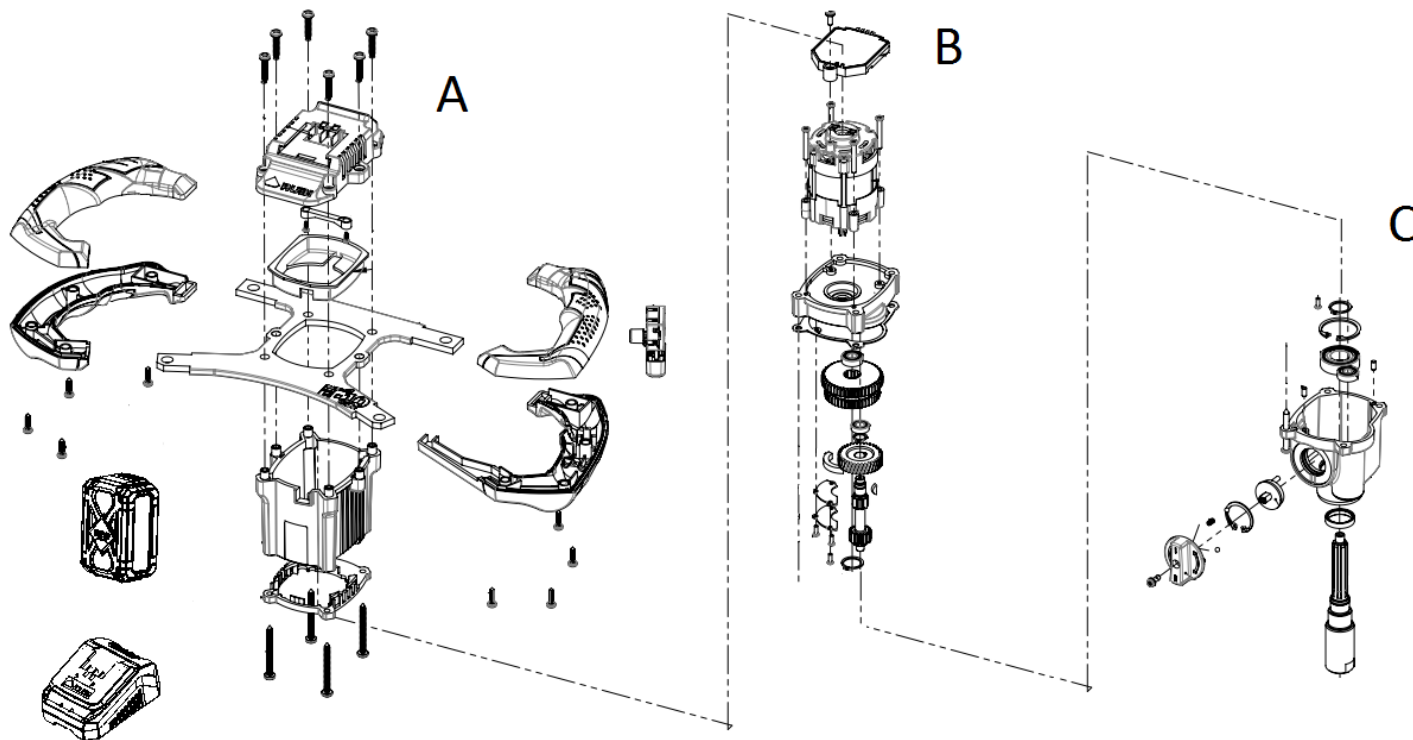

RUBIMIX E-10 ENERGY

1000036013 00 05/07/2019

Página 1 de 4

Part-list	ES	EN	Prod.
7	26199 1	TORN ST4,8X40 6.8 ZN	SCREW ST4,8X40 6.8 ZP

Prod.	ES	EN	From serial num.
26965	RUBIMIX E-10 ENERGY	RUBIMIX E-10 ENERGY	-

Queda reservado el derecho de introducir cualquier modificacion técnica sin previo aviso

We reserve the right to introduce any technical modification without previous notice

Part-list	ES	EN	Prod.
1	26189 1	MANGO SUPERIOR IZQ. RUBIMIX E-10	LEFT UPPER HANDLE RUBIMIX E-10
2	26192 1	MANGO INFERIOR DER. RUBIMIX E-10	RIGHT BOTTOM HANDLE RUBIMIX E-10
3	26210 8	TORN 4X16 TORX T20 ZN NEGRO	SCREW 4X16 TORX T20 ZN BLACK
4	26190 1	CARCARA MOTOR RUBIMIX E-10	MOTOR HOUSING RUBIMIX E-10
5	26205 1	SALIDA DE AIRE RUBIMIX E-10 ENERGY	AIR OUTLET RUBIMIX E-10 ENERGY
6	26208 4	TORN 5X50 TORX T25 ZN NEGRO	SCREW 5X50 TORX T25 ZN BLACK
8	26209 6	TORN 5X25 TORX T25 ZN NEGRO	SCREW 5X50 TORX T25 ZN BLACK
9	26177 1	SOPORTE BATERIA RUBIMIX E-10	BATTERY HOLDER RUBIMIX E-10
10	26207 1	SOPORTE CONECTOR RUBIMIX E-10 ENERGY	CONNECTOR SUPPORT RMIX E-10 ENERGY
11	26211 2	TORN ST3X8 ZN	SCREW ST3X8 ZN
12	26206 1	SEPARADOR RUBIMIX E-10 ENERGY	SEPARATOR RUBIMIX E-10 ENERGY
13	26169 1	CHASIS ALUMINIO RUBIMIX E-10	ALUMINIUM FRAME RUBIMIX E-10
14	26193 1	MANGO SUPERIOR DER. RUBIMIX E-10	RIGHT UPPER HANDLE RUBIMIX E-10
15	26202 1	INTERRUPTOR RUBIMIX E-10	SWITCH RUBIMIX E-10
16	26188 1	MANGO INFERIOR IZQ. RUBIMIX E-10	LEFT BOTTOM HANDLE RUBIMIX E-10
47	26178 1	CONEXION BATERIA RUBIMIX E-10	BATTERY PORT RUBIMIX E-10
48	26966 1	BATERIA ENERGY 18V 5AH	BATTERY ENERGY 18V 5AH
49	26967 1	CARGADOR ENERGY 3A	CHARGER ENERGY 3A