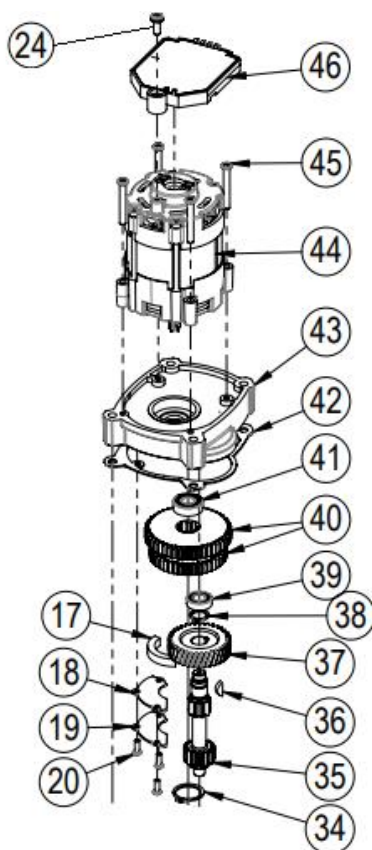

B

Part-list	ES	EN	Prod.
17	25577 1	MECHA ENGRASE 5X5X40	GREASE WICK 5X5X40
18	26184 1	JUNTA ENGRASE RUBIMIX E-10	GREASE HOUSING GASKET RUBIMIX E-10
19	26185 1	TAPA ENGRASE RUBIMIX E-10	GREASE STEEL PLATE RUBIMIX E-10
20	26195 3	TORN M3X8 6.8 ZN	SCREW M3X8 6.8 ZP
34	51722 1	ANILLO DIN 471 Ø 17 PVN	CIRCLIP DIN 471 Ø 17 PV
35	26181 1	EJE CONDUCTIDO Z9/Z17 RUBIMIX E-10	DRIVEN SHAFT Z9/Z17 RUBIMIX E-10
36	51721 1	CHAVETA DIN 6888 3X3,7X10	WOODRUFF KEY DIN 6888 3X3,7X10
37	26187 1	ENGRANJE HELICOIDAL Z35 RUBIMIX E-10	HELICAL GEAR Z35 RUBIMIX E-10
38	16067 1	ANILLO DIN 471 Ø 10	RETAINING RING DIN-471 Ø10
39	25603 1	RODAMIENTO 688 2Z	BEARING 688 2Z
40	26180 1	ENGRANAJE RECTO DOBLE Z42/47 RMIX-E 10	DOUBLE SPUR GEAR Z42/47 RUBIMIX E-10
41	25735 1	RODAMIENTO 698 2Z	BEARING 698 2Z
42	26182 1	JUNTA CAJA ENGRANAJES RUBIMIX E-10	GEARBOX GASKET RUBIMIX E-10
43	26173 1	TAPA ALUMINIO CAJA ENGRANAJES RMIX-E-10	ALUMINIUM GEARBOX COVER RUBIMIX-E 10
44	26179 1	MOTOR BRUSHLESS RUBIMIX E-10	BRUSHLESS MOTOR RUBIMIX E-10
45	26197 4	TORN M4X30 6.8 ZN	SCREW M4X30 6.8 ZP
46	26191 1	PCB ELECTRONICA MOTOR RUBIMIX E-10	PCB MOTOR CONTROLLER RUBIMIX E-10