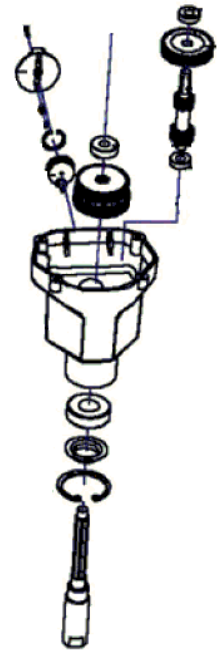

A

B

C

Part-list	ES	EN	Prod.
1	A	GRUPO A	GROUP A
2	B	GRUPO B	GROUP B
3	C	GRUPO C	GROUP C

Prod.	ES	EN	From serial num.
25940	RUBIMIX-9 N 230V 50/60HZ	RUBIMIX-9 N 210/240V 50/60HZ	-
25942	RUBIMIX-9 N 110V 50/60HZ UK	RUBIMIX-9 N 110V 50/60HZ UK	-
25944	RUBIMIX-9 N 220V 50/60HZ UK	RUBIMIX-9 N 220V 50/60HZ UK	-
25948	RUBIMIX-9 N 120V 50/60HZ USA	RUBIMIX-9 N 120V 50/60HZ USA	-

Queda reservado el derecho de introducir cualquier modificacion técnica sin previo aviso

We reserve the right to introduce any technical modification without previous notice

A

Part-list	ES	EN	Prod.
1	25182 4	TORN 4X16 RUBIMIX-9	SCREW 4X16 RMIX-9-BL
2	25106 1	CARCASA MOTOR RUBIMIX-9	MOTOR HOUSING RMIX-9-BL
3	25107 7	TORN 4X12 RUBIMIX-9	SCREW 4X12 RMIX-9-BL
4	25109 2	COM.PRTECOB.Y SEP.CALOR RMIX-9	BRUSH HOLDER SET RMIX-9-BL
6	25110 2	COM.ESCOBILLA 230V RUBIMIX-9 (2 UN)	CARBON BRUSH 230V RMIX-9-BL (2 UN)
6	25563 2	COM.ESCOBILLA 120V RUBIMIX-9 (2 UN)	CARBON BRUSH 120V RMIX-9-BL (2 UN)
7	25111 2	INSERTO RUBIMIX-9	INSERT SLICE RMIX-9-BL
8	25112 1	ENCHUFE 230V 2X0,75 MM	WIRE 230V 2X0,75 MM
8	25564 1	ENCHUFE 220V UK RUBIMIX-9	WIRE 220V UK RMIX-9-BL
8	25565 1	ENCHUFE 110V UK RUBIMIX-9	WIRE 110V UK RMIX-9-BL
8	25566 1	ENCHUFE 110V USA RUBIMIX-9	WIRE 110V USA RMIX-9-BL
9	25113 1	PROTECCION CABLE RUBIMIX-9	CORD GUARD RMIX-9-BL
10	25114 1	FIJACION CABLE RUBIMIX-9	CORD CAMP RMIX-9-BL
11	25115 1	CONDENSADOR RUBIMIX-9	CAPACITOR RMIX-9-BL
12	25116 1	INTERRUPTOR 230V RUBIMIX-9	SWITCH 230V RMIX-9-BL
12	25555 1	INTERRUPTOR 120/230V RUBIMIX-9	SWITCH 120/230V RMIX-9-BL
13	25117 1	PROTECCION ESTANCA RUBIMIX-9	WATERPROOF COVER RMIX-9-BL
14	25118 1	COM.MANGO SUPERIOR RUBIMIX-9	HANDLE ASSY TOP RMIX-9-BL
15	25567 1	REGULADOR VELOCIDAD 120V RUBIMIX-9	ELECTRONIC SPEED REGUL.120V RMIX-9-BL
15	25119 1	REGULADOR VELOCIDAD 230V RUBIMIX-9	ELECTRONIC SPEED 230V REGUL.RMIX-9-BL
24	25183 4	ARAND FIJACION Ø 5 RUBIMIX-9	SHIM DIA.5 RMIX-9-BL
25	25184 4	TORN 5X55 RUBIMIX-9	SCREW 5X55 RMIX-9-BL