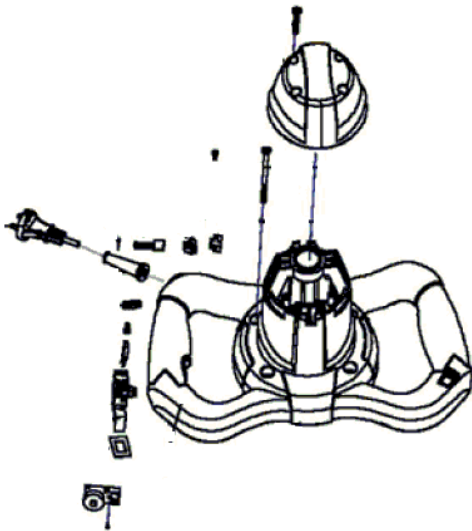

A

B

C

Part-list	ES	EN	Prod.
1	A	GRUPO A	GROUP A
2	B	GRUPO B	GROUP B
3	C	GRUPO C	GROUP C

Prod.	ES	EN	From serial num.
25940	RUBIMIX-9 N 230V 50/60HZ	RUBIMIX-9 N 210/240V 50/60HZ	-
25942	RUBIMIX-9 N 110V 50/60HZ UK	RUBIMIX-9 N 110V 50/60HZ UK	-
25944	RUBIMIX-9 N 220V 50/60HZ UK	RUBIMIX-9 N 220V 50/60HZ UK	-
25948	RUBIMIX-9 N 120V 50/60HZ USA	RUBIMIX-9 N 120V 50/60HZ USA	-

Queda reservado el derecho de introducir cualquier modificacion técnica sin previo aviso

We reserve the right to introduce any technical modification without previous notice

A

Part-list	ES	EN	Prod.
1	25182 4	TORN 4X16 RUBIMIX-9	SCREW 4X16 RMIX-9-BL
2	25106 1	CARCASA MOTOR RUBIMIX-9	MOTOR HOUSING RMIX-9-BL
3	25107 7	TORN 4X12 RUBIMIX-9	SCREW 4X12 RMIX-9-BL
4	25109 2	COM.PRTECOB.Y SEP.CALOR RMIX-9	BRUSH HOLDER SET RMIX-9-BL
6	25110 2	COM.ESCOBILLA 230V RUBIMIX-9 (2 UN)	CARBON BRUSH 230V RMIX-9-BL (2 UN)
6	25563 2	COM.ESCOBILLA 120V RUBIMIX-9 (2 UN)	CARBON BRUSH 120V RMIX-9-BL (2 UN)
7	25111 2	INSERTO RUBIMIX-9	INSERT SLICE RMIX-9-BL
8	25112 1	ENCHUFE 230V 2X0,75 MM	WIRE 230V 2X0,75 MM
8	25564 1	ENCHUFE 220V UK RUBIMIX-9	WIRE 220V UK RMIX-9-BL
8	25565 1	ENCHUFE 110V UK RUBIMIX-9	WIRE 110V UK RMIX-9-BL
8	25566 1	ENCHUFE 110V USA RUBIMIX-9	WIRE 110V USA RMIX-9-BL
9	25113 1	PROTECCION CABLE RUBIMIX-9	CORD GUARD RMIX-9-BL
10	25114 1	FIJACION CABLE RUBIMIX-9	CORD CAMP RMIX-9-BL
11	25115 1	CONDENSADOR RUBIMIX-9	CAPACITOR RMIX-9-BL
12	25116 1	INTERRUPTOR 230V RUBIMIX-9	SWITCH 230V RMIX-9-BL
12	25555 1	INTERRUPTOR 120/230V RUBIMIX-9	SWITCH 120/230V RMIX-9-BL
13	25117 1	PROTECCION ESTANCA RUBIMIX-9	WATERPROOF COVER RMIX-9-BL
14	25118 1	COM.MANGO SUPERIOR RUBIMIX-9	HANDLE ASSY TOP RMIX-9-BL
15	25567 1	REGULADOR VELOCIDAD 120V RUBIMIX-9	ELECTRONIC SPEED REGUL.120V RMIX-9-BL
15	25119 1	REGULADOR VELOCIDAD 230V RUBIMIX-9	ELECTRONIC SPEED 230V REGUL.RMIX-9-BL
24	25183 4	ARAND FIJACION Ø 5 RUBIMIX-9	SHIM DIA.5 RMIX-9-BL
25	25184 4	TORN 5X55 RUBIMIX-9	SCREW 5X55 RMIX-9-BL