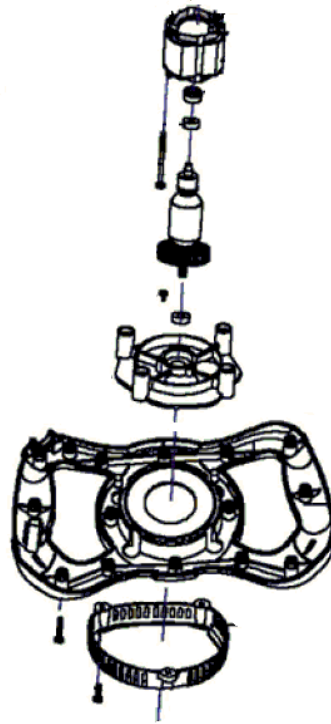

A

B

C

Part-list	ES	EN	Prod.
1	A	GRUPO A	GROUP A
2	B	GRUPO B	GROUP B
3	C	GRUPO C	GROUP C

Prod.	ES	EN	From serial num.
25940	RUBIMIX-9 N 230V 50/60HZ	RUBIMIX-9 N 210/240V 50/60HZ	-
25942	RUBIMIX-9 N 110V 50/60HZ UK	RUBIMIX-9 N 110V 50/60HZ UK	-
25944	RUBIMIX-9 N 220V 50/60HZ UK	RUBIMIX-9 N 220V 50/60HZ UK	-
25948	RUBIMIX-9 N 120V 50/60HZ USA	RUBIMIX-9 N 120V 50/60HZ USA	-

Queda reservado el derecho de introducir cualquier modificacion técnica sin previo aviso

We reserve the right to introduce any technical modification without previous notice

A

Part-list	ES	EN	Prod.
1	25182 4	TORN 4X16 RUBIMIX-9	SCREW 4X16 RMIX-9-BL
2	25106 1	CARCASA MOTOR RUBIMIX-9	MOTOR HOUSING RMIX-9-BL
3	25107 7	TORN 4X12 RUBIMIX-9	SCREW 4X12 RMIX-9-BL
4	25109 2	COM.PRTECOB.Y SEP.CALOR RMIX-9	BRUSH HOLDER SET RMIX-9-BL
6	25110 2	COM.ESCOBILLA 230V RUBIMIX-9 (2 UN)	CARBON BRUSH 230V RMIX-9-BL (2 UN)
6	25563 2	COM.ESCOBILLA 120V RUBIMIX-9 (2 UN)	CARBON BRUSH 120V RMIX-9-BL (2 UN)
7	25111 2	INSERTO RUBIMIX-9	INSERT SLICE RMIX-9-BL
8	25112 1	ENCHUFE 230V 2X0,75 MM	WIRE 230V 2X0,75 MM
8	25564 1	ENCHUFE 220V UK RUBIMIX-9	WIRE 220V UK RMIX-9-BL
8	25565 1	ENCHUFE 110V UK RUBIMIX-9	WIRE 110V UK RMIX-9-BL
8	25566 1	ENCHUFE 110V USA RUBIMIX-9	WIRE 110V USA RMIX-9-BL
9	25113 1	PROTECCION CABLE RUBIMIX-9	CORD GUARD RMIX-9-BL
10	25114 1	FIJACION CABLE RUBIMIX-9	CORD CAMP RMIX-9-BL
11	25115 1	CONDENSADOR RUBIMIX-9	CAPACITOR RMIX-9-BL
12	25116 1	INTERRUPTOR 230V RUBIMIX-9	SWITCH 230V RMIX-9-BL
12	25555 1	INTERRUPTOR 120/230V RUBIMIX-9	SWITCH 120/230V RMIX-9-BL
13	25117 1	PROTECCION ESTANCA RUBIMIX-9	WATERPROOF COVER RMIX-9-BL
14	25118 1	COM.MANGO SUPERIOR RUBIMIX-9	HANDLE ASSY TOP RMIX-9-BL
15	25567 1	REGULADOR VELOCIDAD 120V RUBIMIX-9	ELECTRONIC SPEED REGUL.120V RMIX-9-BL
15	25119 1	REGULADOR VELOCIDAD 230V RUBIMIX-9	ELECTRONIC SPEED 230V REGUL.RMIX-9-BL
24	25183 4	ARAND FIJACION Ø 5 RUBIMIX-9	SHIM DIA.5 RMIX-9-BL
25	25184 4	TORN 5X55 RUBIMIX-9	SCREW 5X55 RMIX-9-BL