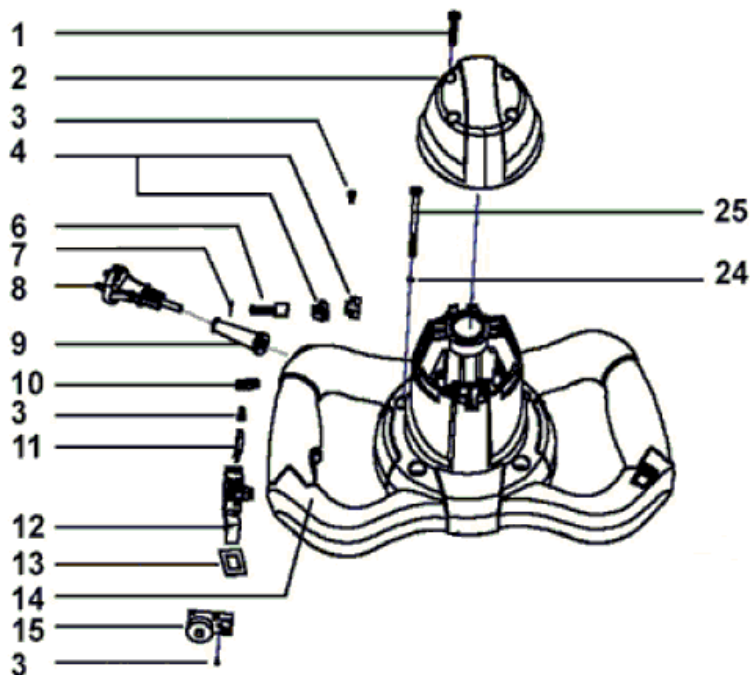

A

B

C

Part-list	ES	EN	Prod.
1	A	GRUPO A	GROUP A
2	B	GRUPO B	GROUP B
3	C	GRUPO C	GROUP C

Prod.	ES	EN	From serial num.
25940	RUBIMIX-9 N 230V 50/60HZ	RUBIMIX-9 N 210/240V 50/60HZ	-
25942	RUBIMIX-9 N 110V 50/60HZ UK	RUBIMIX-9 N 110V 50/60HZ UK	-
25944	RUBIMIX-9 N 220V 50/60HZ UK	RUBIMIX-9 N 220V 50/60HZ UK	-
25948	RUBIMIX-9 N 120V 50/60HZ USA	RUBIMIX-9 N 120V 50/60HZ USA	-

Queda reservado el derecho de introducir cualquier modificacion técnica sin previo aviso

We reserve the right to introduce any technical modification without previous notice

A

Part-list	ES	EN	Prod.
1	25182 4	TORN 4X16 RUBIMIX-9	SCREW 4X16 RMIX-9-BL
2	25106 1	CARCASA MOTOR RUBIMIX-9	MOTOR HOUSING RMIX-9-BL
3	25107 7	TORN 4X12 RUBIMIX-9	SCREW 4X12 RMIX-9-BL
4	25109 2	COM.PRTECOB.Y SEP.CALOR RMIX-9	BRUSH HOLDER SET RMIX-9-BL
6	25110 2	COM.ESCOBILLA 230V RUBIMIX-9 (2 UN)	CARBON BRUSH 230V RMIX-9-BL (2 UN)
6	25563 2	COM.ESCOBILLA 120V RUBIMIX-9 (2 UN)	CARBON BRUSH 120V RMIX-9-BL (2 UN)
7	25111 2	INSERTO RUBIMIX-9	INSERT SLICE RMIX-9-BL
8	25112 1	ENCHUFE 230V 2X0,75 MM	WIRE 230V 2X0,75 MM
8	25564 1	ENCHUFE 220V UK RUBIMIX-9	WIRE 220V UK RMIX-9-BL
8	25565 1	ENCHUFE 110V UK RUBIMIX-9	WIRE 110V UK RMIX-9-BL
8	25566 1	ENCHUFE 110V USA RUBIMIX-9	WIRE 110V USA RMIX-9-BL
9	25113 1	PROTECCION CABLE RUBIMIX-9	CORD GUARD RMIX-9-BL
10	25114 1	FIJACION CABLE RUBIMIX-9	CORD CAMP RMIX-9-BL
11	25115 1	CONDENSADOR RUBIMIX-9	CAPACITOR RMIX-9-BL
12	25116 1	INTERRUPTOR 230V RUBIMIX-9	SWITCH 230V RMIX-9-BL
12	25555 1	INTERRUPTOR 120/230V RUBIMIX-9	SWITCH 120/230V RMIX-9-BL
13	25117 1	PROTECCION ESTANCA RUBIMIX-9	WATERPROOF COVER RMIX-9-BL
14	25118 1	COM.MANGO SUPERIOR RUBIMIX-9	HANDLE ASSY TOP RMIX-9-BL
15	25567 1	REGULADOR VELOCIDAD 120V RUBIMIX-9	ELECTRONIC SPEED REGUL.120V RMIX-9-BL
15	25119 1	REGULADOR VELOCIDAD 230V RUBIMIX-9	ELECTRONIC SPEED 230V REGUL.RMIX-9-BL
24	25183 4	ARAND FIJACION Ø 5 RUBIMIX-9	SHIM DIA.5 RMIX-9-BL
25	25184 4	TORN 5X55 RUBIMIX-9	SCREW 5X55 RMIX-9-BL