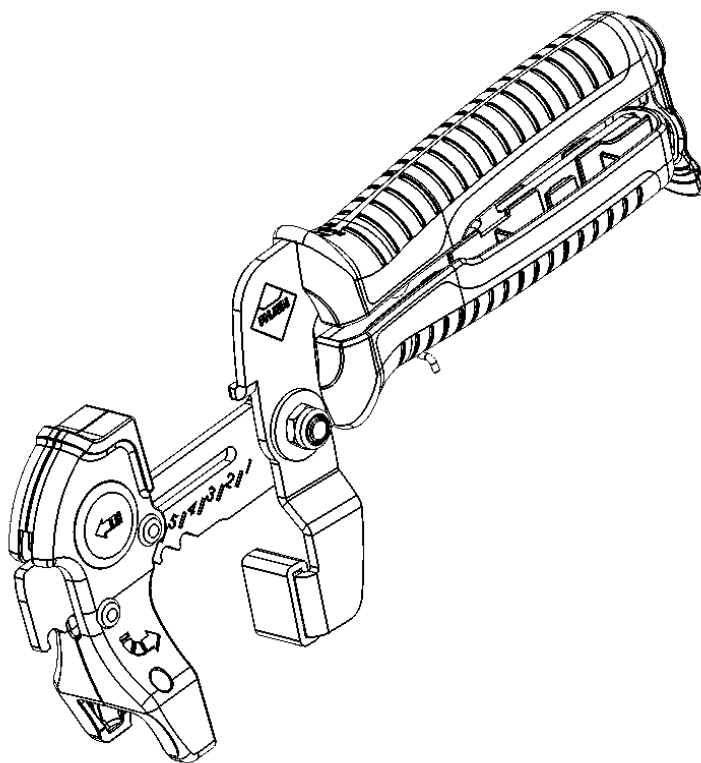

TENAZA DELTA FAST FIX

1000039292 00 10/12/2019

Página 1 de 2

Part-list	ES	EN	Prod.
1	A	GRUPO A	GROUP A

Prod.	ES	EN	From serial num.
3901	TENAZA DELTA LEVEL SYSTEM FAST-FIX	TILE LEVEL PLIERS FAST-FIX	-

Queda reservado el derecho de introducir cualquier modificación técnica sin previo aviso

We reserve the right to introduce any technical modification without previous notice

TENAZA DELTA FAST FIX

1000039292 00 10/12/2019

Página 2 de 2

Part-list	ES	EN	Prod.	
1	3772	2	MANETA TENAZA BIMATERIAL	BIMATERIAL HANDLE PLIERS
2	2828	1	PALANCA SUP.TENAZA DELTA	UPPER LEVER DELTA PLIERS
3	2795	1	PROTECTOR GOMA TENAZA DELTA	RUBBER PROTECTOR DELTA PLIERS
4	2238	1	EJE TENAZA TILE LEVEL V2	TILE LEVEL PLIERS AXLE V2
5	2796	3	TORN 3,1X10 ZN TORX	SCREW 3,1X10 ZN TORX
6	2838	1	HORQUILLA DER.TENAZA DELTA	RIGHT FORK DELTA PLIERS
7	61020	2	PASADOR DIN 6325 Ø 4X12 m6	PIN DIN 6325 Ø 4X12 m6
8	2797	1	HORQUILLA IZQ.TENAZA DELTA	LEFT FORK DELTA PLIERS
9	2883	1	MUELLE CLIP TENAZA DELTA	CLIP SPRING DELTA PLIERS
10	40020	1	TUERCA DIN 985 M6 CL8 ZN AUTOBLOC	HEX LOCK NUT DIN 985 M6 CL8 ZP
11	45038	1	ARAND DIN 9021 A6,4 ZN	WASHER DIN 9021 A6,4 ZP
12	2881	1	CUERPO METALICO TENAZA DELTA	METAL BODY DELTA PLIERS
13	18784	1	MUELLE TENAZAS SLIM SYSTEM V2	PLIERS SPRING SLIM SYSTEM V2
14	3770	1	GOMA DE CIERRE TENAZA TILE LEVEL H.D.	LOCK RUBBER TILE LEVEL PLIERS H.D.