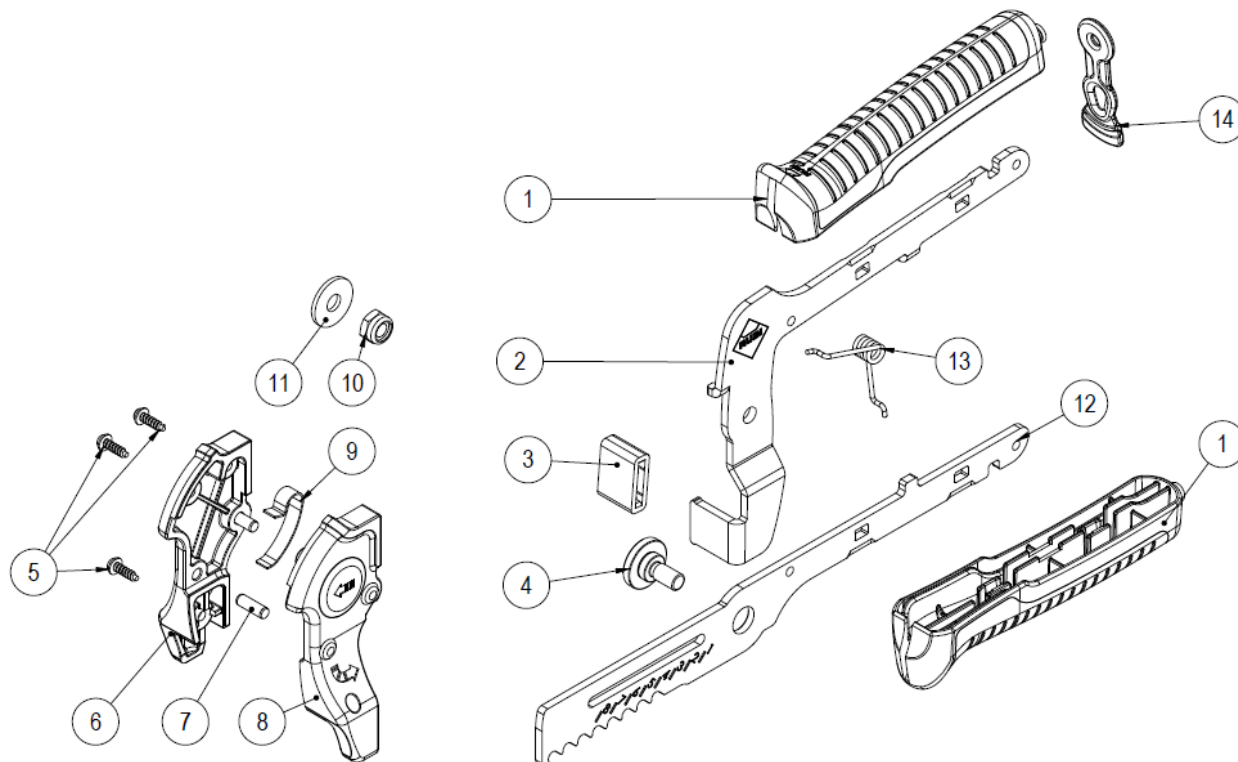

TENAZA DELTA FAST FIX

1000039292 00 10/12/2019

Página 1 de 2

Part-list	ES	EN	Prod.
1	A	GRUPO A	GROUP A

Prod.	ES	EN	From serial num.
3901	TENAZA DELTA LEVEL SYSTEM FAST-FIX	TILE LEVEL PLIERS FAST-FIX	-

Queda reservado el derecho de introducir cualquier modificación técnica sin previo aviso

We reserve the right to introduce any technical modification without previous notice

TENAZA DELTA FAST FIX

1000039292 00 10/12/2019

Página 2 de 2

Part-list	ES	EN	Prod.	
1	3772	2	MANETA TENAZA BIMATERIAL	BIMATERIAL HANDLE PLIERS
2	2828	1	PALANCA SUP.TENAZA DELTA	UPPER LEVER DELTA PLIERS
3	2795	1	PROTECTOR GOMA TENAZA DELTA	RUBBER PROTECTOR DELTA PLIERS
4	2238	1	EJE TENAZA TILE LEVEL V2	TILE LEVEL PLIERS AXLE V2
5	2796	3	TORN 3,1X10 ZN TORX	SCREW 3,1X10 ZN TORX
6	2838	1	HORQUILLA DER.TENAZA DELTA	RIGHT FORK DELTA PLIERS
7	61020	2	PASADOR DIN 6325 Ø 4X12 m6	PIN DIN 6325 Ø 4X12 m6
8	2797	1	HORQUILLA IZQ.TENAZA DELTA	LEFT FORK DELTA PLIERS
9	2883	1	MUELLE CLIP TENAZA DELTA	CLIP SPRING DELTA PLIERS
10	40020	1	TUERCA DIN 985 M6 CL8 ZN AUTOBLOC	HEX LOCK NUT DIN 985 M6 CL8 ZP
11	45038	1	ARAND DIN 9021 A6,4 ZN	WASHER DIN 9021 A6,4 ZP
12	2881	1	CUERPO METALICO TENAZA DELTA	METAL BODY DELTA PLIERS
13	18784	1	MUELLE TENAZAS SLIM SYSTEM V2	PLIERS SPRING SLIM SYSTEM V2
14	3770	1	GOMA DE CIERRE TENAZA TILE LEVEL H.D.	LOCK RUBBER TILE LEVEL PLIERS H.D.