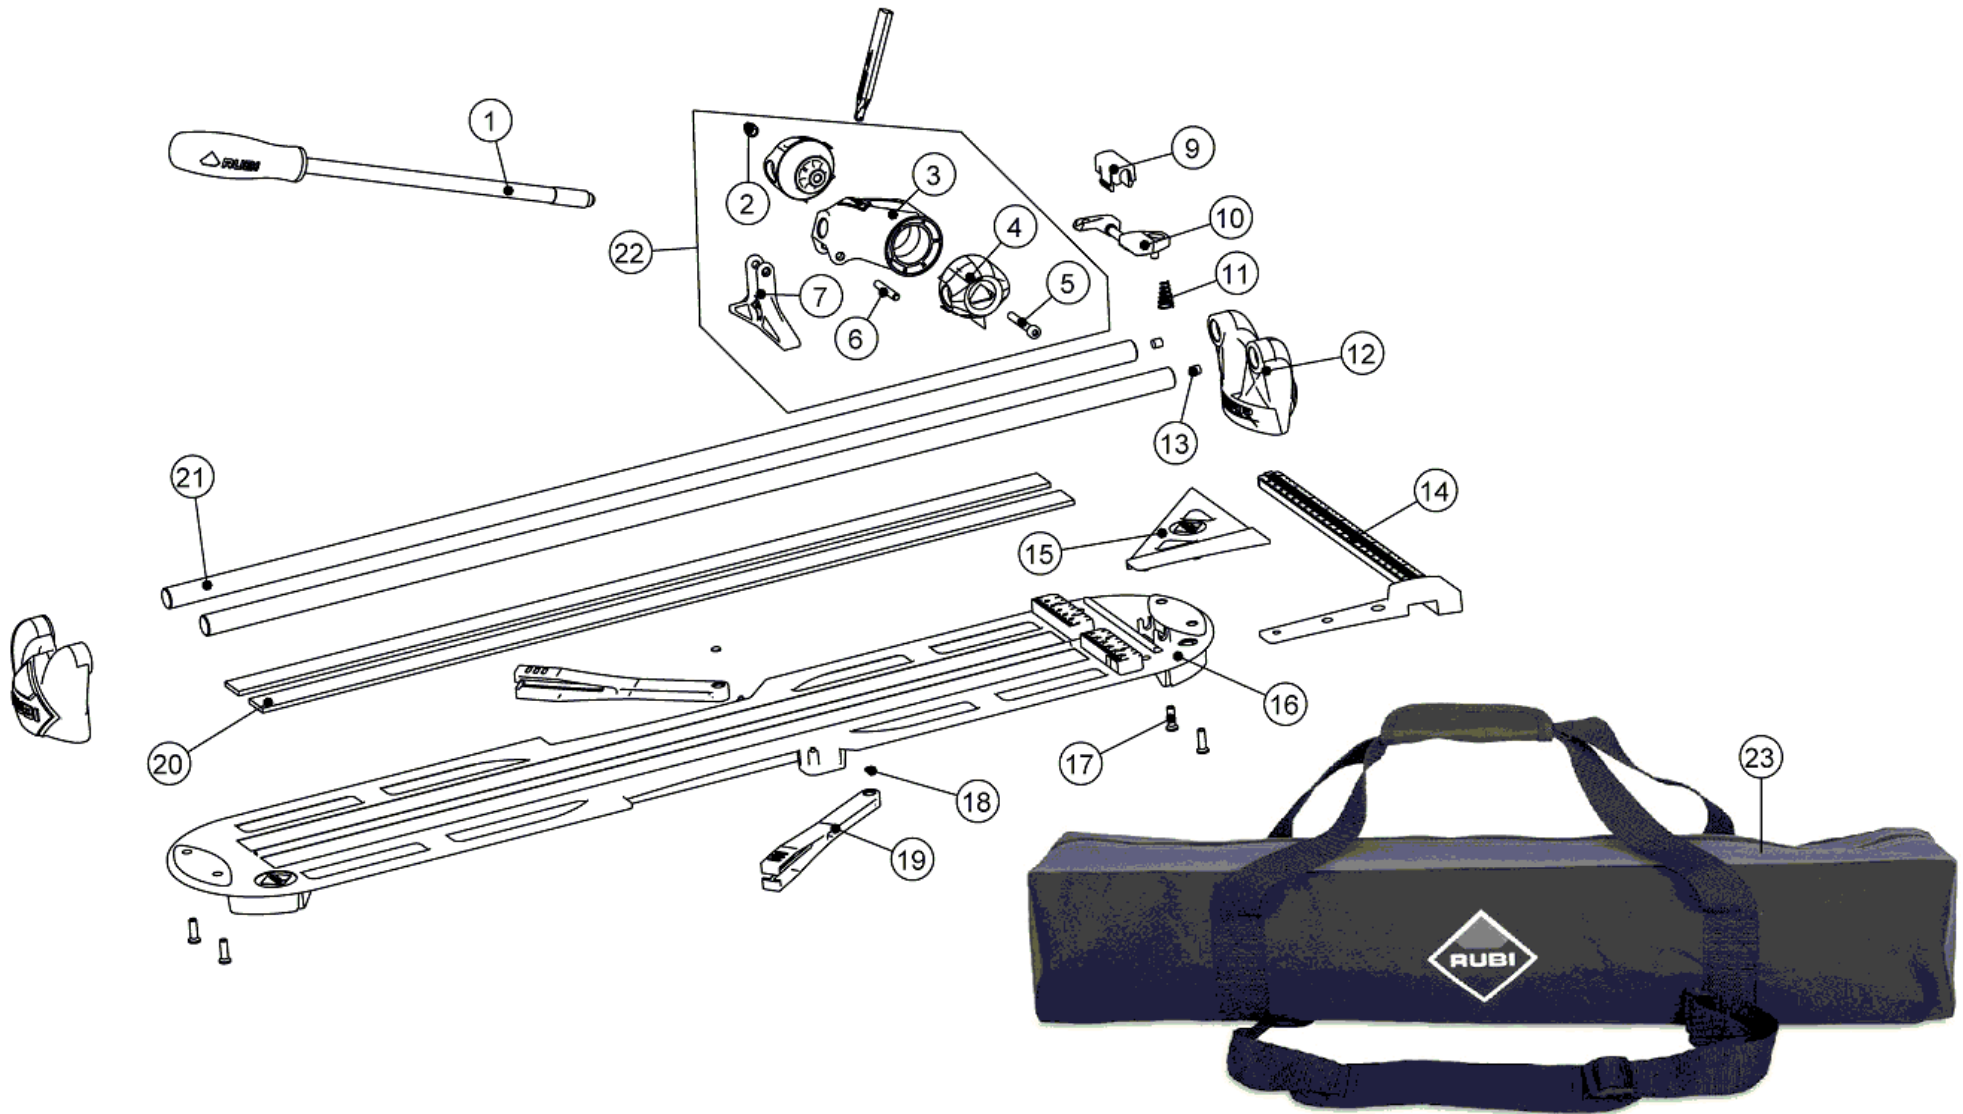

STAR MAX

Ref.explod 92107

01-02

10/11/2015

Product. 13934, 13937, 13935, 13938

Queda reservado el derecho de introducir cualquier modificación técnica sin previo aviso
We reserve the right to introduce any technical modification without previous notice

Wir behalten uns das Recht vor, jede notwendige technische Änderung ohne vorherige Ankündigung an unseren Produkten vorzunehmen.
Il est réservé le droit à introduire une modification technique sans préavis.