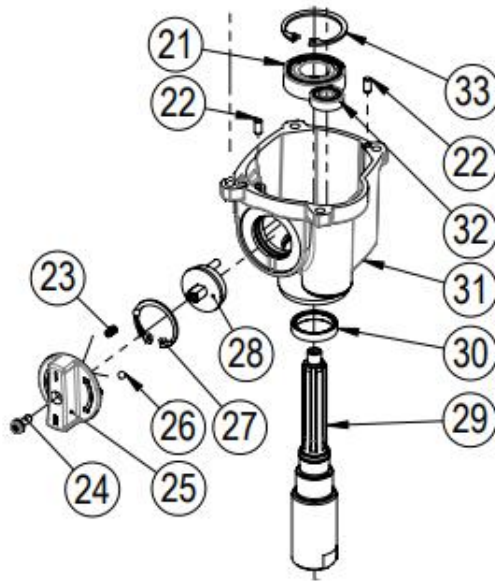

C

Part-list	ES	EN	Prod.
21	25599 1	RODAMIENTO 6003 2Z	BEARING 6003 2Z
22	24376 2	PASADOR 4X8	PIN 4X8
23	25179 2	MUELLE COMPRESION 4,5X7 Ø0,5	COMPRESSION SPRING 4,5X7 Ø0,5
24	25125 2	TORN 4X10	SCREW 4X10
25	25180 1	SELECTOR VELOCIDAD RUBIMIX-9N/E10/PLUS	GEARBOX SPEED KNOB RUBIMIX-9N/E10/PLUS
26	25178 2	BOLA RODAMIENTO Ø4	BEARING STEEL BALL Ø4
27	25176 1	ANILLO DIN 472 Ø 27	CIRCLIP DIN 472 Ø 27
28	25175 1	EXCENTRICA SELEC.VEL. RMIX-9N/E10/PLUS	SPEED SHIFT CAM RUBIMIX-9N/E10/PLUS
29	26186 1	EJE SALIDA RUBIMIX E-10	GROOVED DRIVE SHAFT RUBIMIX E-10
30	24508 1	RETEN GRASA Ø21X26X5	SHAFT GREASE SEAL Ø21X26X5
31	26176 1	CARCASA ENGRANAJES RUBIMIX E-10	ALUMINIUM GERABOX HOUSING RUBIMIX E-10
32	25210 1	RODAMIENTO 607 2RS	BEARING 607 2RS
33	58050 1	ANILLO DIN 472 Ø 35	CIRCLIP DIN 472 DIA.35