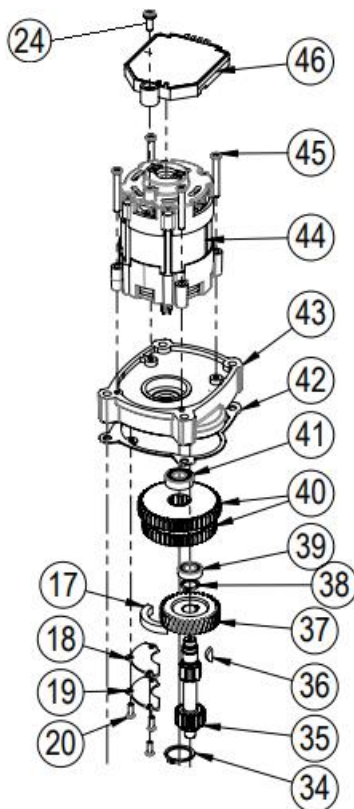

B

Part-list	ES	EN	Prod.
17	25577 1	MECHA ENGRASE 5X5X40	GREASE WICK 5X5X40
18	26184 1	JUNTA ENGRASE RUBIMIX E-10	GREASE HOUSING GASKET RUBIMIX E-10
19	26185 1	TAPA ENGRASE RUBIMIX E-10	GREASE STEEL PLATE RUBIMIX E-10
20	26195 3	TORN M3X8 6.8 ZN	SCREW M3X8 6.8 ZP
34	51722 1	ANILLO DIN 471 Ø 17 PVN	CIRCLIP DIN 471 Ø 17 PV
35	26181 1	EJE CONDUCIDO Z9/Z17 RUBIMIX E-10	DRIVEN SHAFT Z9/Z17 RUBIMIX E-10
36	51721 1	CHAVETA DIN 6888 3X3,7X10	WOODRUFF KEY DIN 6888 3X3,7X10
37	26187 1	ENGRANJE HELICOIDAL Z35 RUBIMIX E-10	HELICAL GEAR Z35 RUBIMIX E-10
38	16067 1	ANILLO DIN 471 Ø 10	RETAINING RING DIN-471 Ø10
39	25603 1	RODAMIENTO 688 2Z	BEARING 688 2Z
40	26180 1	ENGRANAJE RECTO DOBLE Z42/47 RMIX-E 10	DOUBLE SPUR GEAR Z42/47 RUBIMIX-E 10
41	25735 1	RODAMIENTO 698 2Z	BEARING 698 2Z
42	26182 1	JUNTA CAJA ENGRANAJES RUBIMIX E-10	GEARBOX GASKET RUBIMIX E-10
43	26173 1	TAPA ALUMINIO CAJA ENGRANAJES RMIX-E-10	ALUMINIUM GEARBOX COVER RUBIMIX-E 10
44	26179 1	MOTOR BRUSHLESS RUBIMIX E-10	BRUSHLESS MOTOR RUBIMIX E-10
45	26197 4	TORN M3X55 6.8 ZN	SCREW M3X55 6.8 ZP
46	26191 1	PCB ELECTRONICA MOTOR RUBIMIX E-10	PCB MOTOR CONTROLLER RUBIMIX E-10

C

Part-list	ES	EN	Prod.
21	25599 1	RODAMIENTO 6003 2Z	BEARING 6003 2Z
22	24376 2	PASADOR 4X8	PIN 4X8
23	25179 2	MUELLE COMPRESION 4,5X7 Ø0,5	COMPRESSION SPRING 4,5X7 Ø0,5
24	25125 2	TORN 4X10	SCREW 4X10
25	25180 1	SELECTOR VELOCIDAD RUBIMIX-9N/E10/PLUS	GEARBOX SPEED KNOB RUBIMIX-9N/E10/PLUS
26	25178 2	BOLA RODAMIENTO Ø4	BEARING STEEL BALL Ø4
27	25176 1	ANILLO DIN 472 Ø 27	CIRCLIP DIN 472 Ø 27
28	25175 1	EXCENTRICA SELEC.VEL. RMIX-9N/E10/PLUS	SPEED SHIFT CAM RUBIMIX-9N/E10/PLUS
29	26186 1	EJE SALIDA RUBIMIX E-10	GROOVED DRIVE SHAFT RUBIMIX E-10
30	24508 1	RETEN GRASA Ø21X26X5	SHAFT GREASE SEAL Ø21X26X5
31	26176 1	CARCASA ENGRANAJES RUBIMIX E-10	ALUMINIUM GERABOX HOUSING RUBIMIX E-10
32	25210 1	RODAMIENTO 607 2RS	BEARING 607 2RS
33	58050 1	ANILLO DIN 472 Ø 35	CIRCLIP DIN 472 DIA.35