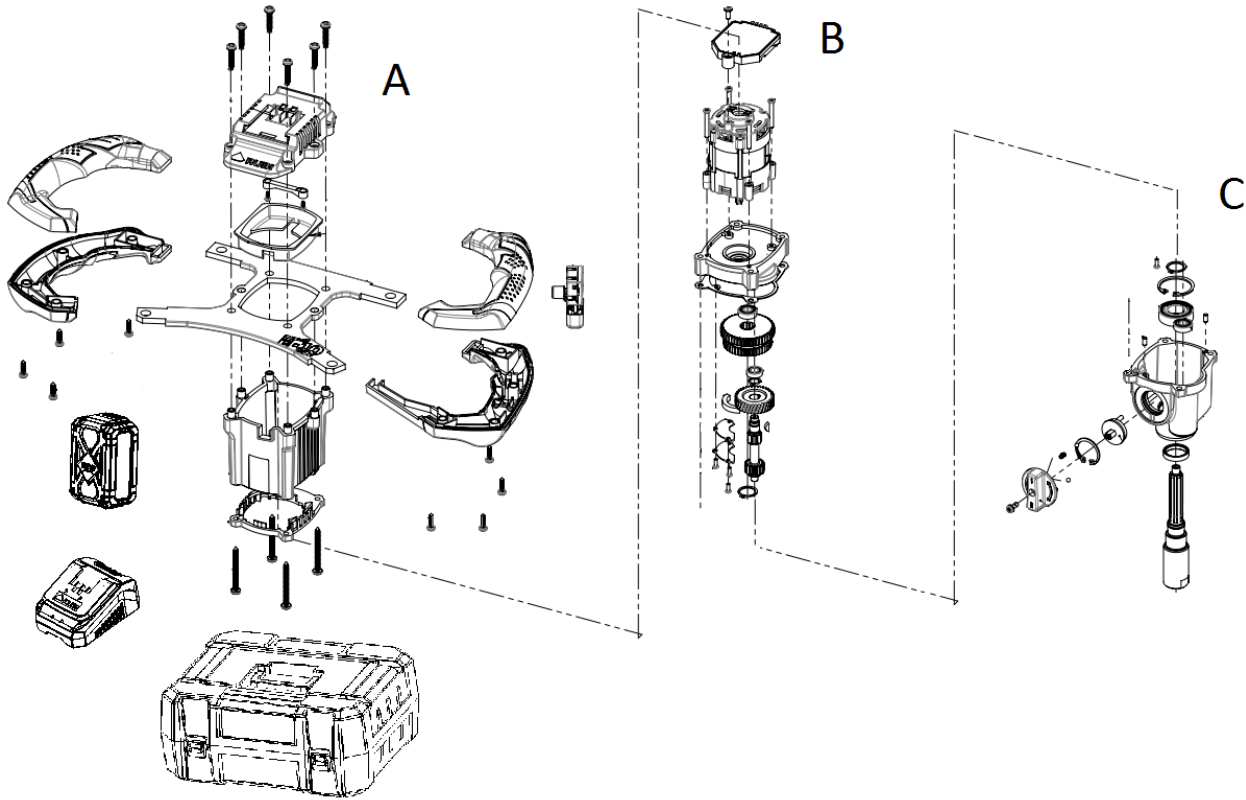

RUBIMIX E-10 ENERGY

1000036013 01 17/09/2020

Página 1 de 4

Part-list	ES	EN	Prod.
1	GRUPO A	GROUP A	
2	GRUPO B	GROUP B	
3	GRUPO C	GROUP C	

Prod.	ES	EN	From serial num.
26965	RUBIMIX E-10 ENERGY CHARGER 210-240V	RUBIMIX E-10 ENERGY CHARGER 210-240V	-
26995	RUBIMIX E-10 ENERGY CHARGER 110-130V	RUBIMIX E-10 ENERGY CHARGER 110-130V	-

Queda reservado el derecho de introducir cualquier modificacion técnica sin previo aviso

We reserve the right to introduce any technical modification without previous notice