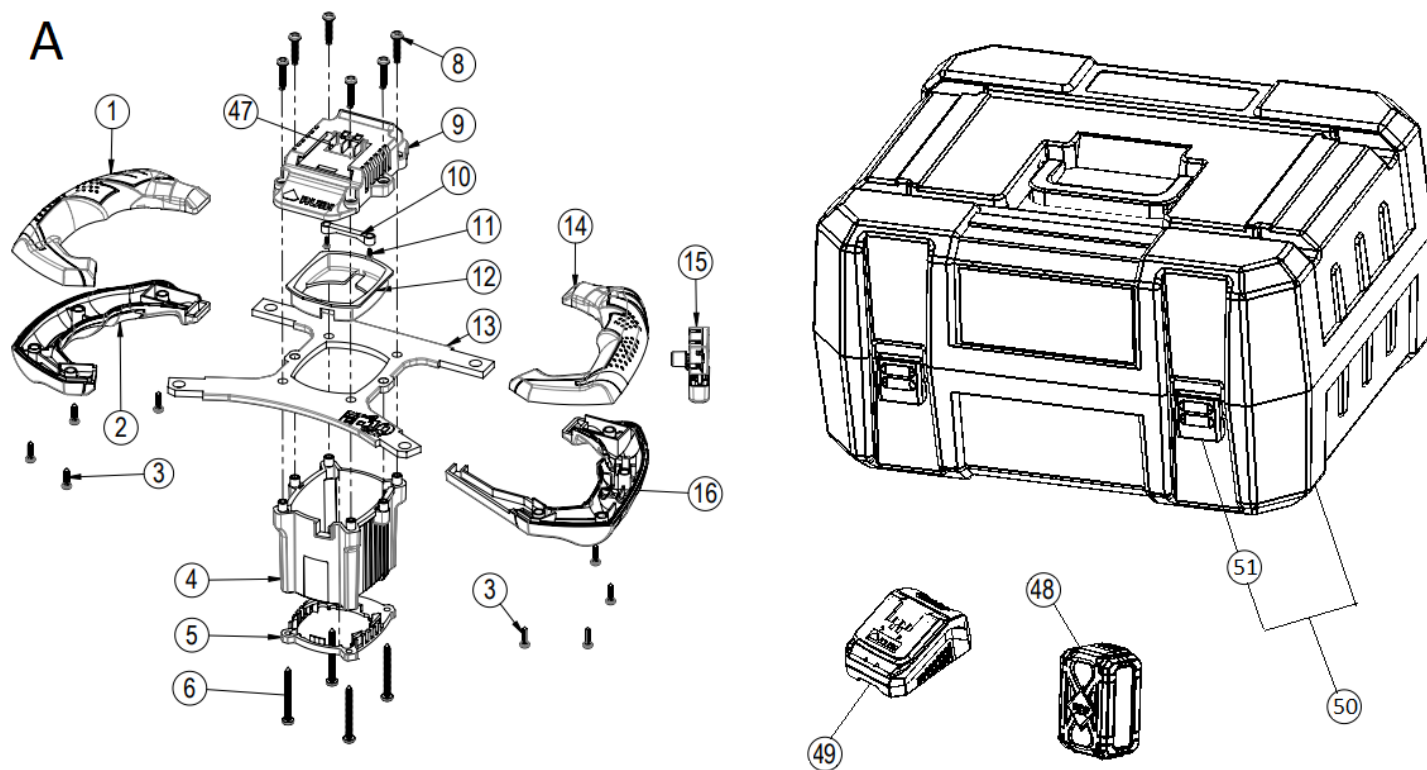

Part-list	ES	EN	Prod.	
1	26189 1	MANGO SUPERIOR IZQ. RUBIMIX E-10	LEFT UPPER HANDLE RUBIMIX E-10	
2	26192 1	MANGO INFERIOR DER. RUBIMIX E-10	RIGHT BOTTOM HANDLE RUBIMIX E-10	
3	26210 8	TORN 4X16 TORX T20 ZN NEGRO	SCREW 4X16 TORX T20 ZN BLACK	
4	26190 1	CARCASA MOTOR RUBIMIX E-10	MOTOR HOUSING RUBIMIX E-10	
5	26205 1	SALIDA DE AIRE RUBIMIX E-10 ENERGY	AIR OUTLET RUBIMIX E-10 ENERGY	
6	26208 4	TORN 5X50 TORX T25 ZN NEGRO	SCREW 5X50 TORX T25 ZN BLACK	
8	26209 6	TORN 5X20 TORX T25 ZN NEGRO	SCREW 5X20 TORX T25 ZN BLACK	
9	26177 1	SOPORTE BATERIA RUBIMIX E-10	BATTERY HOLDER RUBIMIX E-10	
10	26207 1	SOPORTE CONECTOR RUBIMIX E-10 ENERGY	CONNECTOR SUPPORT RMIX E-10 ENERGY	
11	26211 2	TORN ST3X8 ZN	SCREW ST3X8 ZN	
12	26206 1	SEPARADOR RUBIMIX E-10 ENERGY	SEPARATOR RUBIMIX E-10 ENERGY	
13	26169 1	CHASIS ALUMINIO RUBIMIX E-10	ALUMINIUM FRAME RUBIMIX E-10	
14	26193 1	MANGO SUPERIOR DER. RUBIMIX E-10	RIGHT UPPER HANDLE RUBIMIX E-10	
15	26202 1	INTERRUPTOR RUBIMIX E-10	SWITCH RUBIMIX E-10	
16	26188 1	MANGO INFERIOR IZQ. RUBIMIX E-10	LEFT BOTTOM HANDLE RUBIMIX E-10	
47	26178 1	CONEXION BATERIA RUBIMIX E-10	BATTERY PORT RUBIMIX E-10	
48	26966 1	BATERIA ENERGY 18V 5AH	BATTERY ENERGY 18V 5AH	
49	26984 1	CARGADOR RMIX ENERGY 3A 110-130V	CHARGER RMIX ENERGY 3A 110-130V	26995
49	26985	CARGADOR RMIX ENERGY 3A 210-240V	CHARGER RMIX ENERGY 3A 210-240V	26965
50	26155 1	MALETA RUBIMIX E-10 ENERGY	PLASTIC CASE RUBIMI E-10 ENERGY	
51	26056 2	CIERRE MALETA RUBIMIX E-10 ENERGY	PLASTIC LATCH CASE RUBIMI E-10 ENERGY