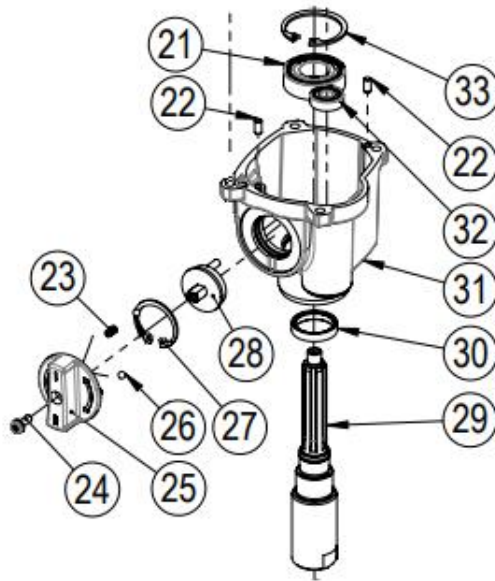

C

Part-list	ES	EN	Prod.
21	25599 1	RODAMIENTO 6003 2Z	BEARING 6003 2Z
22	24376 2	PASADOR 4X8	PIN 4X8
23	25179 2	MUELLE COMPRESION 4,5X7 Ø0,5	COMPRESSION SPRING 4,5X7 Ø0,5
24	25125 2	TORN 4X10	SCREW 4X10
25	25180 1	SELECTOR VELOCIDAD RUBIMIX-9N/E10/PLUS	GEARBOX SPEED KNOB RUBIMIX-9N/E10/PLUS
26	25178 2	BOLA RODAMIENTO Ø4	BEARING STEEL BALL Ø4
27	25176 1	ANILLO DIN 472 Ø 27	CIRCLIP DIN 472 Ø 27
28	25175 1	EXCENTRICA SELEC.VEL. RMIX-9N/E10/PLUS	SPEED SHIFT CAM RUBIMIX-9N/E10/PLUS
29	26186 1	EJE SALIDA RUBIMIX E-10	GROOVED DRIVE SHAFT RUBIMIX E-10
30	24508 1	RETEN GRASA Ø21X26X5	SHAFT GREASE SEAL Ø21X26X5
31	26176 1	CARCASA ENGRANAJES RUBIMIX E-10	ALUMINIUM GERABOX HOUSING RUBIMIX E-10
32	25210 1	RODAMIENTO 607 2RS	BEARING 607 2RS
33	58050 1	ANILLO DIN 472 Ø 35	CIRCLIP DIN 472 DIA.35