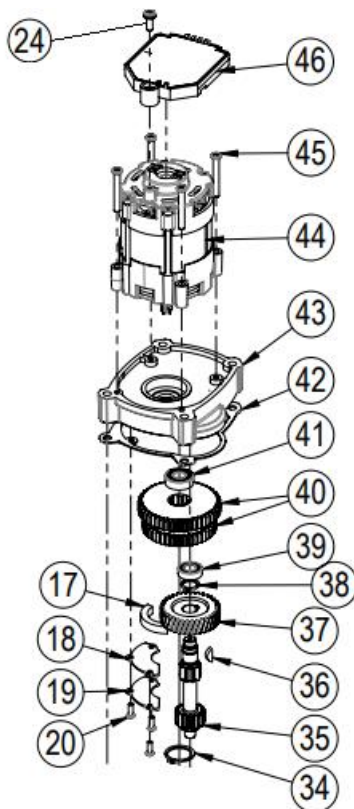

**B**

Part-list	ES	EN	Prod.
17	25577 1	MECHA ENGRASE 5X5X40	GREASE WICK 5X5X40
18	26184 1	JUNTA ENGRASE RUBIMIX E-10	GREASE HOUSING GASKET RUBIMIX E-10
19	26185 1	TAPA ENGRASE RUBIMIX E-10	GREASE STEEL PLATE RUBIMIX E-10
20	26195 3	TORN M3X8 6.8 ZN	SCREW M3X8 6.8 ZP
34	51722 1	ANILLO DIN 471 Ø 17 PVN	CIRCLIP DIN 471 Ø 17 PV
35	26181 1	EJE CONDUCTIDO Z9/Z17 RUBIMIX E-10	DRIVEN SHAFT Z9/Z17 RUBIMIX E-10
36	51721 1	CHAVETA DIN 6888 3X3,7X10	WOODRUFF KEY DIN 6888 3X3,7X10
37	26187 1	ENGRANJE HELICOIDAL Z35 RUBIMIX E-10	HELICAL GEAR Z35 RUBIMIX E-10
38	16067 1	ANILLO DIN 471 Ø 10	RETAINING RING DIN-471 Ø10
39	25603 1	RODAMIENTO 688 2Z	BEARING 688 2Z
40	26180 1	ENGRANAJE RECTO DOBLE Z42/47 RMIX-E 10	DOUBLE SPUR GEAR Z42/47 RUBIMIX-E 10
41	25735 1	RODAMIENTO 698 2Z	BEARING 698 2Z
42	26182 1	JUNTA CAJA ENGRANAJES RUBIMIX E-10	GEARBOX GASKET RUBIMIX E-10
43	26173 1	TAPA ALUMINIO CAJA ENGRANAJES RMIX-E-10	ALUMINIUM GEARBOX COVER RUBIMIX-E 10
44	26179 1	MOTOR BRUSHLESS RUBIMIX E-10	BRUSHLESS MOTOR RUBIMIX E-10
45	26197 4	TORN M3X55 6.8 ZN	SCREW M3X55 6.8 ZP
46	26191 1	PCB ELECTRONICA MOTOR RUBIMIX E-10	PCB MOTOR CONTROLLER RUBIMIX E-10

C

Part-list	ES	EN	Prod.
21	25599 1	RODAMIENTO 6003 2Z	BEARING 6003 2Z
22	24376 2	PASADOR 4X8	PIN 4X8
23	25179 2	MUELLE COMPRESION 4,5X7 Ø0,5	COMPRESSION SPRING 4,5X7 Ø0,5
24	25125 2	TORN 4X10	SCREW 4X10
25	25180 1	SELECTOR VELOCIDAD RUBIMIX-9N/E10/PLUS	GEARBOX SPEED KNOB RUBIMIX-9N/E10/PLUS
26	25178 2	BOLA RODAMIENTO Ø4	BEARING STEEL BALL Ø4
27	25176 1	ANILLO DIN 472 Ø 27	CIRCLIP DIN 472 Ø 27
28	25175 1	EXCENTRICA SELEC.VEL. RMIX-9N/E10/PLUS	SPEED SHIFT CAM RUBIMIX-9N/E10/PLUS
29	26186 1	EJE SALIDA RUBIMIX E-10	GROOVED DRIVE SHAFT RUBIMIX E-10
30	24508 1	RETEN GRASA Ø21X26X5	SHAFT GREASE SEAL Ø21X26X5
31	26176 1	CARCASA ENGRANAJES RUBIMIX E-10	ALUMINIUM GERABOX HOUSING RUBIMIX E-10
32	25210 1	RODAMIENTO 607 2RS	BEARING 607 2RS
33	58050 1	ANILLO DIN 472 Ø 35	CIRCLIP DIN 472 DIA.35