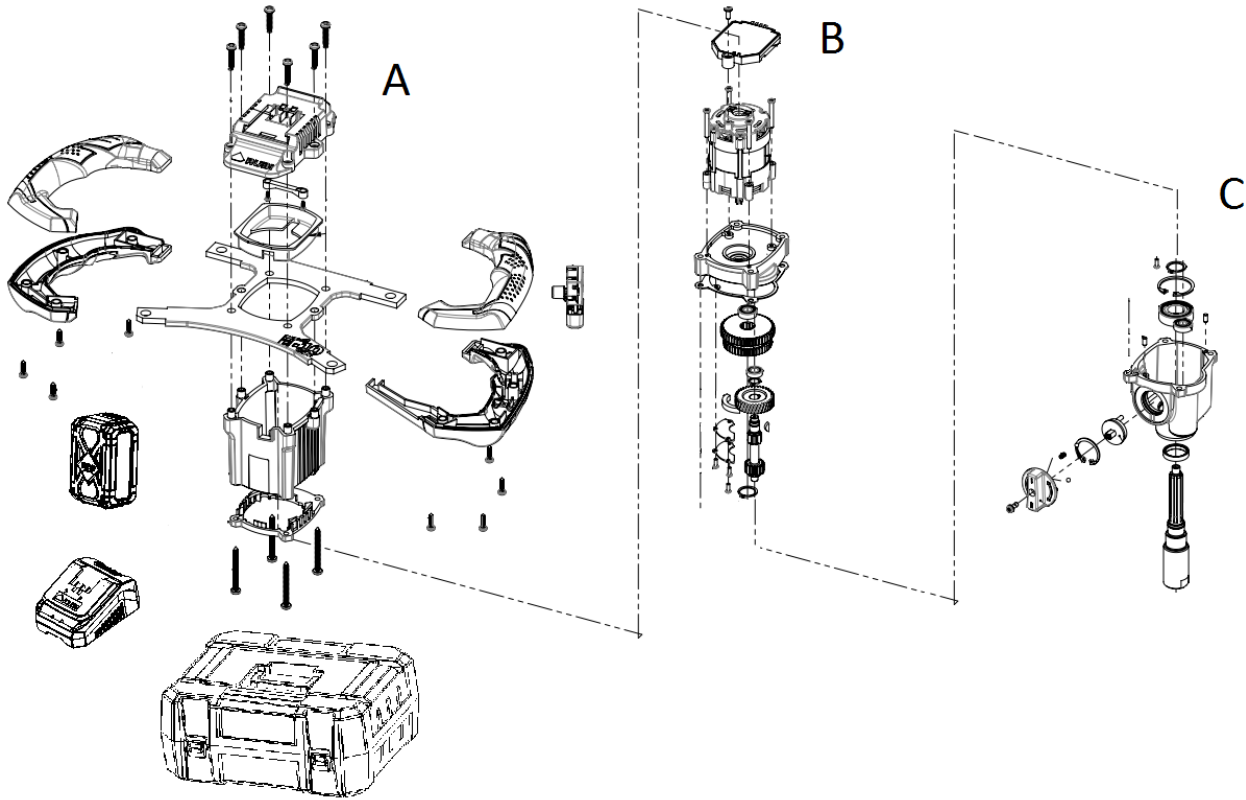

RUBIMIX E-10 ENERGY

1000036013 00 19/03/2020

Página 1 de 4

Part-list	ES	EN	Prod.
1	GRUPO A	GROUP A	
2	GRUPO B	GROUP B	
3	GRUPO C	GROUP C	

Prod.	ES	EN	From serial num.
26965	RUBIMIX E-10 ENERGY	RUBIMIX E-10 ENERGY	-

Queda reservado el derecho de introducir cualquier modificacion técnica sin previo aviso

We reserve the right to introduce any technical modification without previous notice