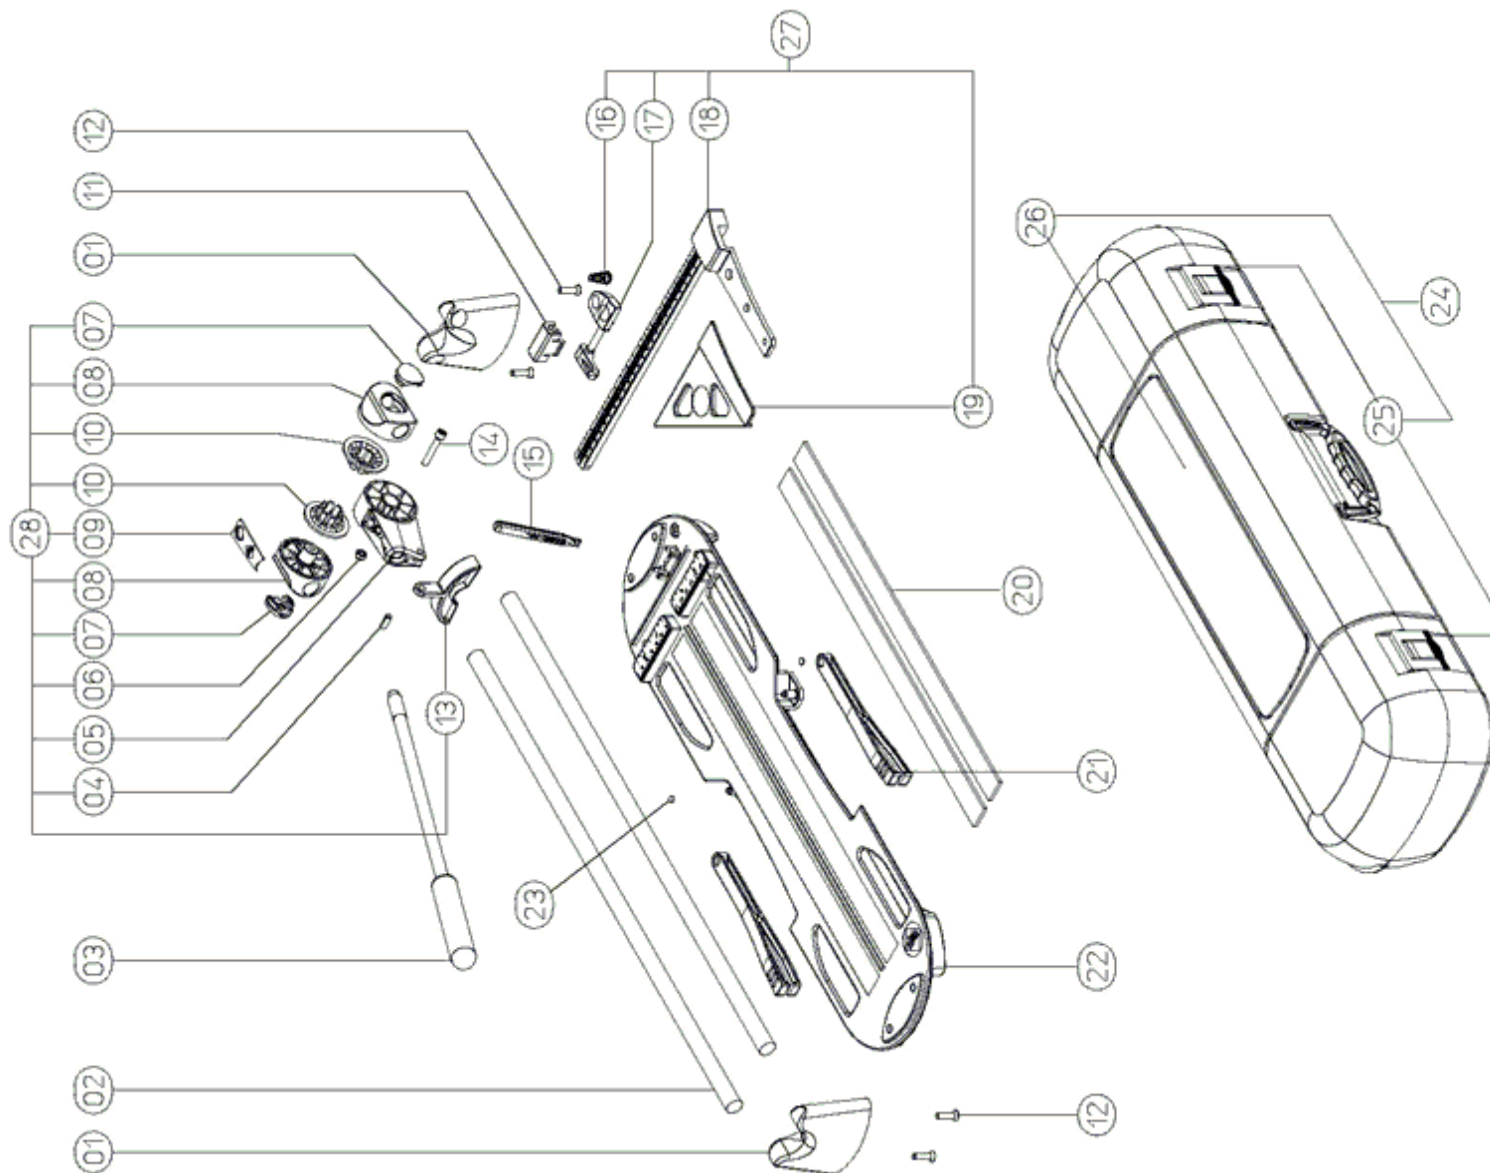

STAR N PLUS

Ref.explod 91393

02-07

16/03/2015

Product. 12995, 12996, 12997, 12998, 12978, 12979

Queda reservado el derecho de introducir cualquier modificación técnica sin previo aviso
We reserve the right to introduce any technical modification without previous notice

Wir behalten uns das Recht vor, jede notwendige technische Änderung ohne vorherige Ankündigung an unseren Produkten vorzunehmen.
Il est réservé le droit à introduire une modification technique sans préavis.