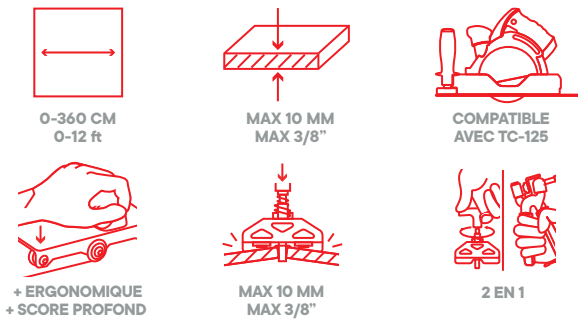

RUBI

SLIM CUTTER PLUS

UNE COUPE PARFAITE POUR LE GRAND FORMAT

www.rubi.com

SLIM CUTTER PLUS

UNE COUPE PARFAITE POUR LE GRAND FORMAT

Le nouveau coupe carreaux manuel SLIM CUTTER PLUS garantit une coupe parfaite et une séparation rapide et facile des carreaux de céramique de grand format.

- 1 Elle se caractérise par un chariot plus ergonomique ainsi qu'une tenaille et un séparateur révolutionnaire deux en un.
- 2 Un chariot de traçage mieux guidé et plus ergonomique permet une rayure du carreau plus confortable et plus précise. La nouvelle tenaille augmente le pouvoir de séparation des carreaux jusqu'à 10 mm.
- 3 Un guide et ventouse supplémentaire de série permet de couper facilement les plus grands formats du marché sans avoir besoin d'acquies un guide supplémentaire pour atteindre des longueurs de 360 cm. et même plus !

REF	✓	☐	✂	📦	🏠	🏋️
SLIM CUTTER PLUS 18959	✓	360 cm 141 3/4"	3-10 mm 49 3/16"	1	-	10,75 kg 23.7 Lb

INCLUS

ACCESSOIRES

SUPPLÉMENT DE GUIDE SLIM CUTTER 110 CM
Ref. 18913

SERGEANT-GUIDE
Ref. 50958

SLAB BREAKER PLUS
Ref. 18917