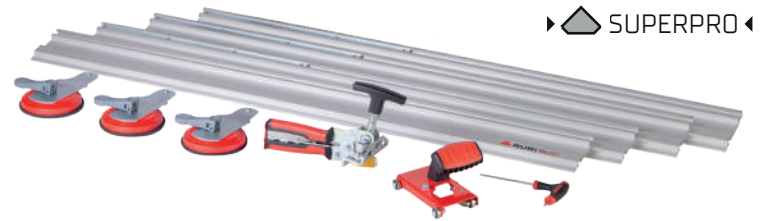

RUBI

SLIM CUTTER PLUS

UNE COUPE PARFAITE POUR LE GRAND FORMAT

www.rubi.com

SLIM CUTTER PLUS

UNE COUPE PARFAITE POUR LE GRAND FORMAT

Le nouveau coupe carreaux manuel SLIM CUTTER PLUS garantit une coupe parfaite et une séparation rapide et facile des carreaux de céramique de grand format.

- 1 Elle se caractérise par un chariot plus ergonomique ainsi qu'une tenaille et un séparateur révolutionnaire deux en un.
- 2 Un chariot de traçage mieux guidé et plus ergonomique permet une rayure du carreau plus confortable et plus précise. La nouvelle tenaille augmente le pouvoir de séparation des carreaux jusqu'à 10 mm.
- 3 Un guide et ventouse supplémentaire de série permet de couper facilement les plus grands formats du marché sans avoir besoin d'acquies un guide supplémentaire pour atteindre des longueurs de 360 cm. et même plus !

REF	✓	☐	✂	📦	🏠	🏋️
SLIM CUTTER PLUS 18959	✓	360 cm 141 3/4"	3-10 mm 49 3/16"	1	-	10,75 kg 23.7 Lb

INCLUS

ACCESSOIRES

SUPPLÉMENT DE GUIDE SLIM CUTTER 110 CM
Ref. 18913

SERGEANT-GUIDE
Ref. 50958

SLAB BREAKER PLUS
Ref. 18917