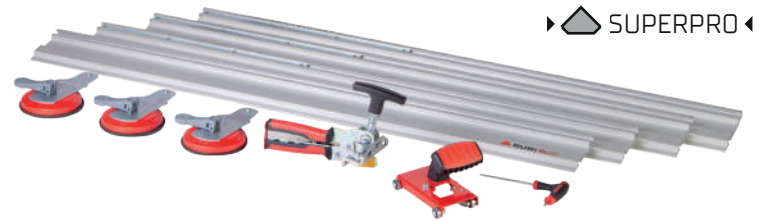

A man with a beard, wearing a black polo shirt with a Rubi logo on the chest and red and black work pants, is focused on adjusting a large industrial cutting tool. He is wearing red and black work gloves. The tool is a long, silver metal track with several red suction cups and a cutting mechanism. The background is a large red diamond shape on a white background.

RUBI

SLIM CUTTER PLUS

CORTE PERFECTO EN GRAN FORMATO

www.rubi.com

SLIM CUTTER PLUS

CORTE PERFECTO EN GRAN FORMATO

La nueva cortadora SLIM CUTTER PLUS garantiza un perfecto corte y un rápida y fácil separación de la cerámica de gran formato.

- 1 Se caracteriza por un carro más ergonómico y por una revolucionaria tenaza y separador dos en uno.
- 2 Su carro mejor guiado y más ergonómico permite un rayado más cómodo y preciso. Así mismo la nueva tenaza incrementa el poder de separación para baldosas de hasta 10 mm.
- 3 La incorporación de una guía y ventosa extra de serie facilita cortar los formatos más grandes del mercado sin necesidad de adquirir una guía extra llegando a longitudes de 360cm e incluso más.

REF						
SLIM CUTTER PLUS	18959	✓	360 cm 141 3/4"	3-10 mm 49 3/16"	1	-
						10,75 kg 23.7 Lb

INCLUIDO

ACCESORIOS

SUPLEMENTO GUÍA SLIM CUTTER 110 CM
Ref. 18913

SARGENTO GUÍA
Ref. 50958

SLAB BREAKER PLUS
Ref. 18917