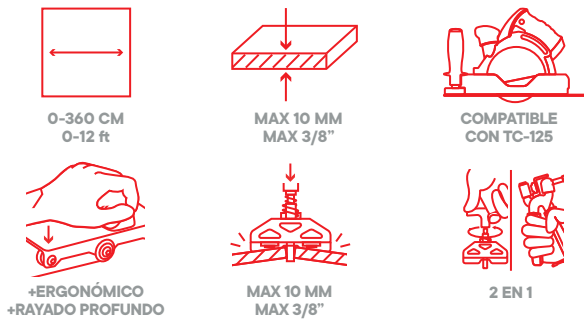

A man with a beard, wearing a black polo shirt with a Rubi logo on the chest and red and black work pants, is focused on adjusting a large industrial cutting tool. He is wearing red and black work gloves. The tool is a long, silver metal track with several red suction cups and a cutting mechanism. The background is a large red diamond shape on a white background.

RUBI

SLIM CUTTER PLUS

CORTE PERFECTO EN GRAN FORMATO

www.rubi.com

SLIM CUTTER PLUS

CORTE PERFECTO EN GRAN FORMATO

La nueva cortadora SLIM CUTTER PLUS garantiza un perfecto corte y un rápida y fácil separación de la cerámica de gran formato.

- 1 Se caracteriza por un carro más ergonómico y por una revolucionaria tenaza y separador dos en uno.
- 2 Su carro mejor guiado y más ergonómico permite un rayado más cómodo y preciso. Así mismo la nueva tenaza incrementa el poder de separación para baldosas de hasta 10 mm.
- 3 La incorporación de una guía y ventosa extra de serie facilita cortar los formatos más grandes del mercado sin necesidad de adquirir una guía extra llegando a longitudes de 360cm e incluso más.

REF						
SLIM CUTTER PLUS	18959	✓	360 cm 141 3/4"	3-10 mm 49 3/16"	1	-
						10,75 kg 23.7 Lb

INCLUIDO

ACCESORIOS

SUPLEMENTO GUÍA SLIM CUTTER 110 CM
Ref. 18913

SARGENTO GUÍA
Ref. 50958

SLAB BREAKER PLUS
Ref. 18917