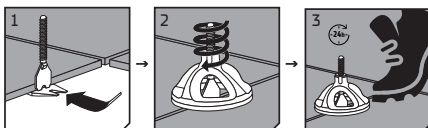

STEP BY STEP

RUBI BENELUX BV.
Weidehek, 70
4824 AS BREDA
NEDERLAND
T. 31 (0) 76 57 29 200
F. 31 (0) 76 57 20 190
rubibenelux@rubi.com